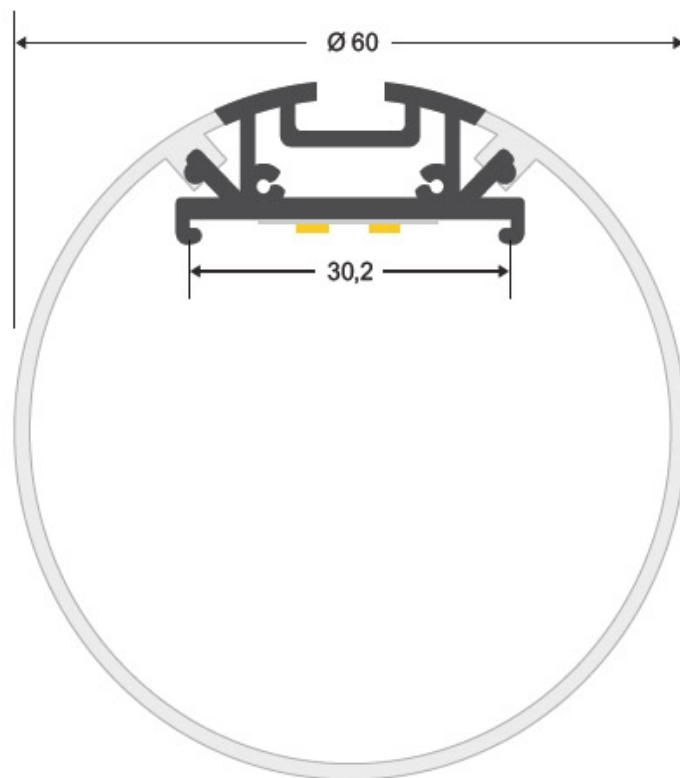

ESQUEMA DE INSTALACIÓN