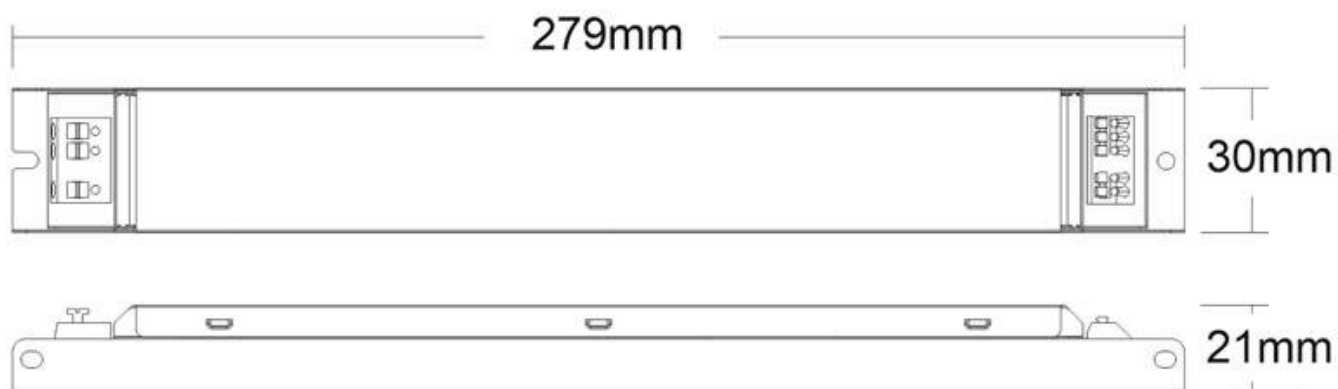

ESQUEMA DE INSTALACIÓN