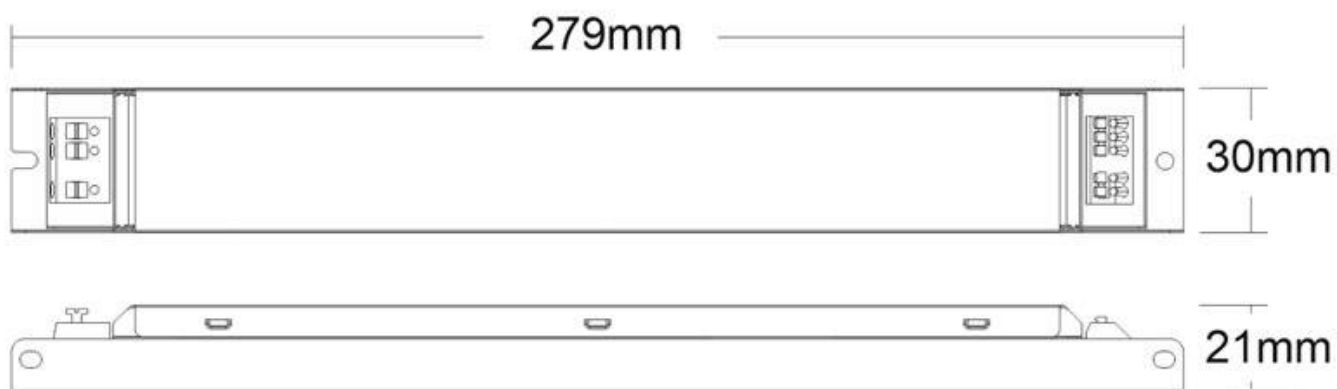

ESQUEMA DE INSTALACIÓN