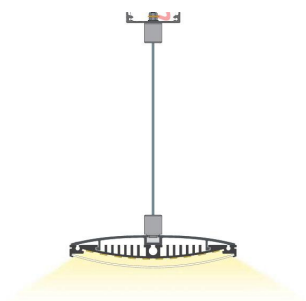

Perfil suspensión aluminio MULTIBIG, 1 metro

Perfil de aluminio para acoplar al perfil MULTIBIG para instalar de forma suspendida del techo.

ESPECIFICACIONES

| | |
|------------------------|--------------------|
| Longitud (Metros) | 1 metro |
| Tira led - Tipo perfil | 6suspendida |
| Ancho alojamiento | 130mm |
| Color | aluminio |
| Interior-exterior | Interior |

Referencia

LD1055234

Dimensiones del producto

154x1000x37mm

Dimensiones del packaging

18x100x5cm

Certificados

CE
ROHS
ECORAE

DETALLES

Perfil de aluminio para acoplar al perfil MULTIBIG para instalar de forma suspendida del techo.

Necesita de los cables de suspensión LD1055123

ESQUEMA DE INSTALACIÓN

Instalación

GALERIA

AVISO

Datos sujetos a cambios sin aviso. Excepto errores y omisiones. Asegúrese de utilizar el archivo más reciente posible.