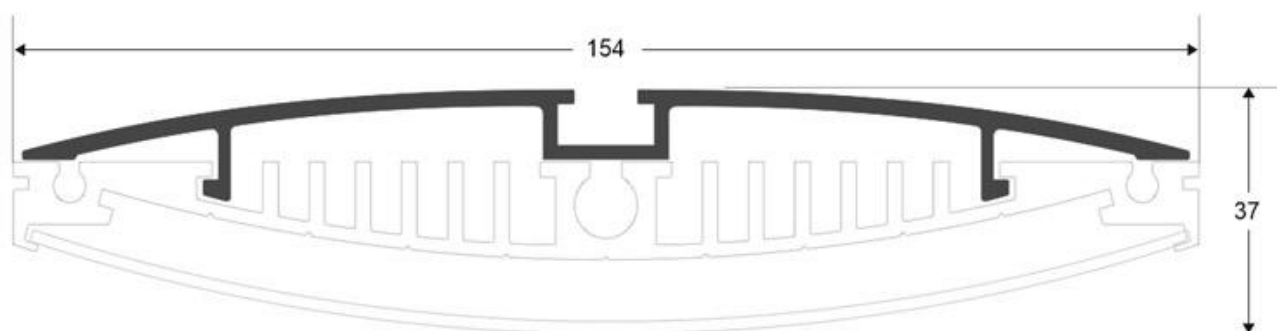

Perfil suspensión aluminio MULTIBIG, 1 metro

Perfil de aluminio para acoplar al perfil MULTIBIG para instalar de forma suspendida del techo.

ESPECIFICACIONES

| | |
|------------------------|--------------------|
| Longitud (Metros) | 1 metro |
| Tira led - Tipo perfil | 6suspendida |
| Ancho alojamiento | 130mm |
| Color | aluminio |
| Interior-exterior | Interior |

Referencia

LD1055234

Dimensiones del producto

154x1000x37mm

Dimensiones del packaging

18x100x5cm

Certificados

CE
ROHS
ECORAE

DETALLES

Perfil de aluminio para acoplar al perfil MULTIBIG para instalar de forma suspendida del techo.

Necesita de los cables de suspensión LD1055123

ESQUEMA DE INSTALACIÓN

Instalación

GALERIA

AVISO

Datos sujetos a cambios sin aviso. Excepto errores y omisiones. Asegúrese de utilizar el archivo más reciente posible.