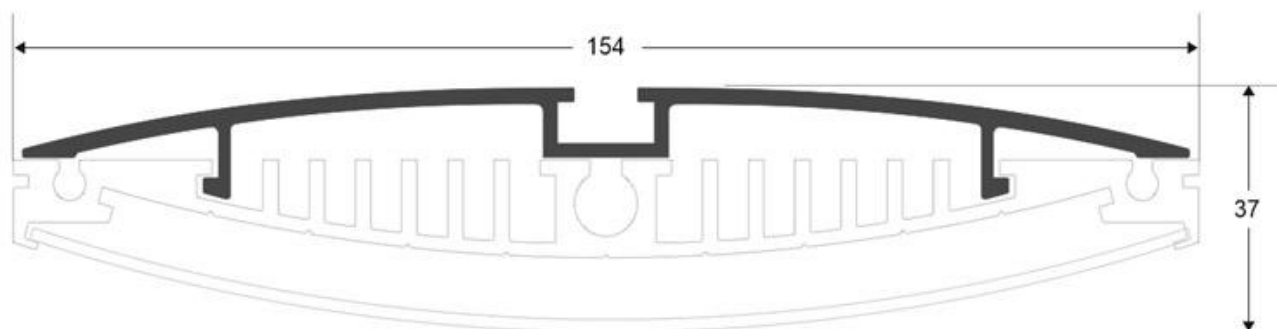

Perfil suspensión aluminio MULTIBIG, 1 metro

Perfil de aluminio para acoplar al perfil MULTIBIG para instalar de forma suspendida del techo.

ESPECIFICACIONES

Longitud (Metros)	1 metro
Tira led - Tipo perfil	6suspendida
Ancho alojamiento	130mm
Color	aluminio
Interior-exterior	Interior

Referencia

LD1055234

Dimensiones del producto

154x1000x37mm

Dimensiones del packaging

18x100x5cm

Certificados

CE
ROHS
ECORAEE

DETALLES

Perfil de aluminio para acoplar al perfil MULTIBIG para instalar de forma suspendida del techo.

Necesita de los cables de suspensión LD1055123

ESQUEMA DE INSTALACIÓN

Instalación

GALERIA

AVISO

Datos sujetos a cambios sin aviso. Excepto errores y omisiones. Asegúrese de utilizar el archivo más reciente posible.