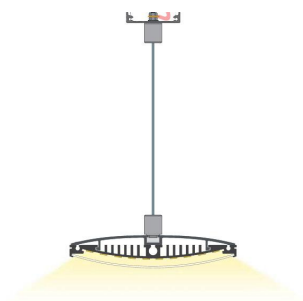

### ESPECIFICACIONES

Longitud (Metros)	<b>1 metro</b>
Tira led - Tipo perfil	<b>6suspendida</b>
Ancho alojamiento	<b>130mm</b>
Color	<b>aluminio</b>
Interior-exterior	<b>Interior</b>

### DETALLES

Perfil de aluminio para acoplar al perfil MULTIBIG para instalar de forma suspendida del techo.

Necesita de los cables de suspensión LD1055123

## ESQUEMA DE INSTALACIÓN

Instalación