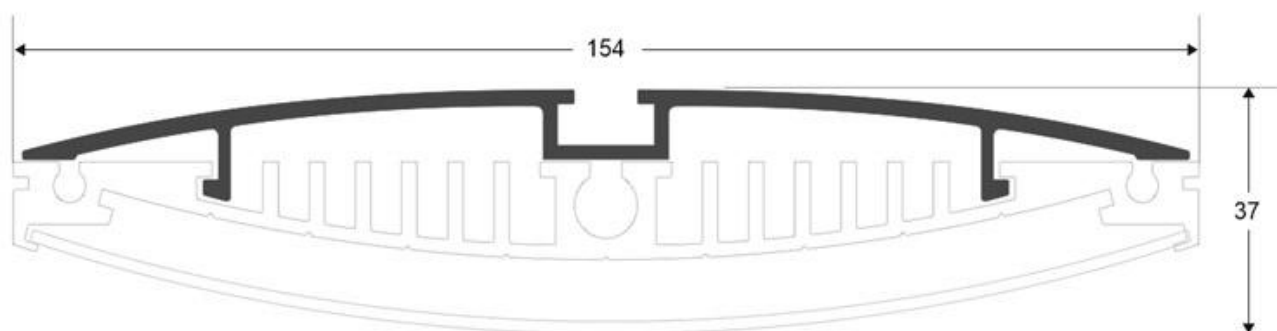

ESQUEMA DE INSTALACIÓN