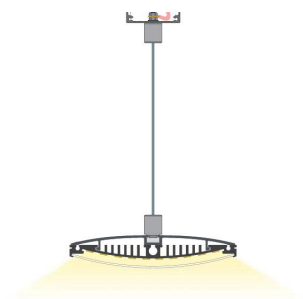

Perfil suspensión aluminio MULTIBIG, 1 metro

Perfil de aluminio para acoplar al perfil MULTIBIG para instalar de forma suspendida del techo.

ESPECIFICACIONES

Longitud (Metros)	1 metro
Tira led - Tipo perfil	6suspendida
Ancho alojamiento	130mm
Color	aluminio
Interior-exterior	Interior

Referencia

LD1055234

Dimensiones del producto

154x1000x37mm

Dimensiones del packaging

18x100x5cm

Certificados

CE
ROHS
ECORAEE

DETALLES

Perfil de aluminio para acoplar al perfil MULTIBIG para instalar de forma suspendida del techo.

Necesita de los cables de suspensión LD1055123

ESQUEMA DE INSTALACIÓN

Instalación

GALERIA

AVISO

Datos sujetos a cambios sin aviso. Excepto errores y omisiones. Asegúrese de utilizar el archivo más reciente posible.