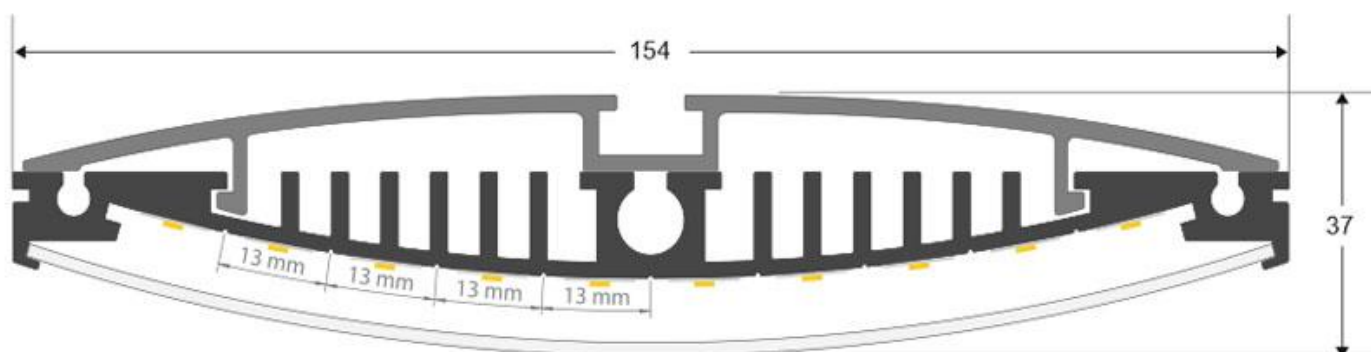

ESQUEMA DE INSTALACIÓN