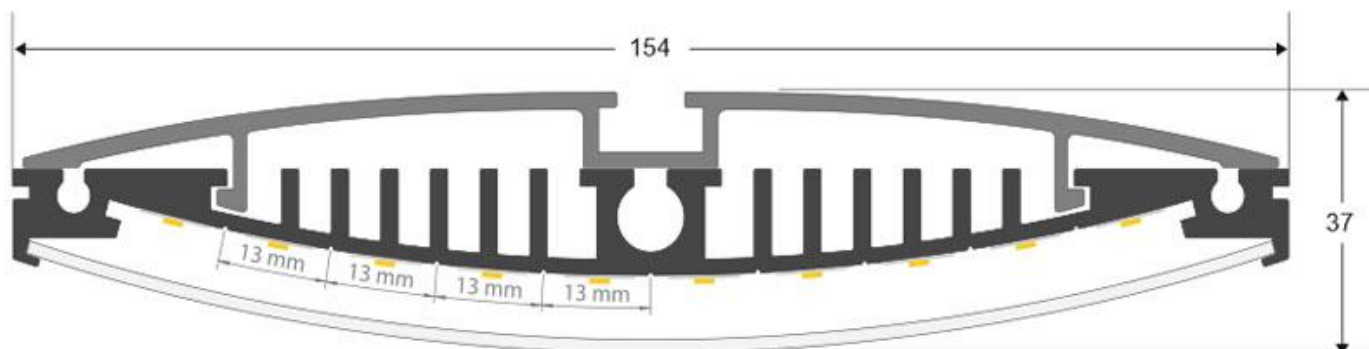

ESQUEMA DE INSTALACIÓN