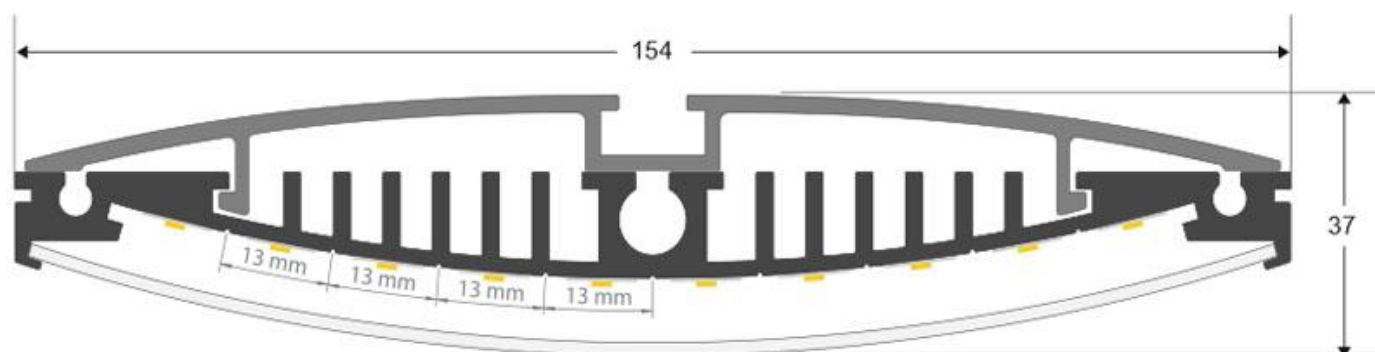

ESQUEMA DE INSTALACIÓN