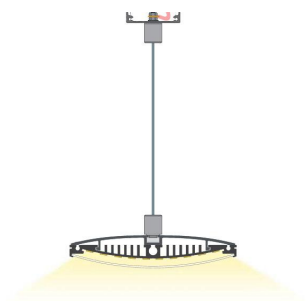

Instalación