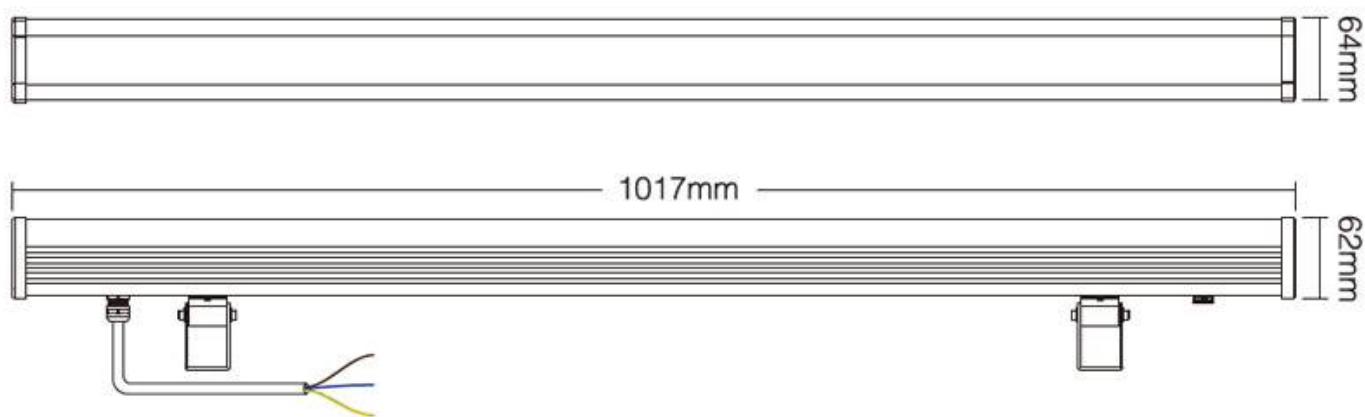

Referencia

LD1021440

Color de luz

RGB + Blanco dual Regulable

Dimensiones del producto

46x1000x46mm

Dimensiones del packaging

10x100x10cm

Control:

Mando RF: Compatible con todos los mando a distancia RF de MyLight.

APP control: Dispone de conectividad WiFi, descarga la APP gratuita Android o iOS y controla a través del smartphone todas las tiras led. Necesita LD1051356 - Controlador iBox WiFi - RGB+CCT o LD1051510 - WiFi Remote, Alexa Voice Control

Alexa: El sistema de control de voz de Amazon. Necesita

LD1051510 - WiFi Remote, Alexa Voice Control

- Fácil instalación. Incluye conector rápido de tres pines. Opcionalmente es posible poner un alargador para conectar otro proyector o un cable para conectar directamente a la corriente eléctrica.
- **Alta eficiencia y ahorro energético.**
- Ecológico: sin mercurio, no hay contaminación, los residuos pueden ser reciclados de manera segura.
- Luz natural y segura: no hay parpadeo, sin reflejos, sin la radiación UV o infrarrojos.
- Carcasa de la lámpara y el radiador de extrusión de aluminio industrial: la cubierta de vidrio es de alta intensidad anti-exposición de vidrio.
- La fuente de alimentación dispone de tecnología de PWM con controlador RF, con alta eficiencia y baja temperatura de funcionamiento

ESQUEMA DE INSTALACIÓN

Instalación

Ficha técnica

Proyector LED lineal 48W RGB+CCT, 220V, RF, Alexa, SINC. 1m

LEDBOX®

GALERIA

Ficha técnica

Proyector LED lineal 48W RGB+CCT, 220V, RF, Alexa, SINC. 1m