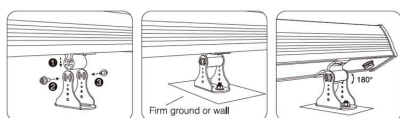

Alexa: El sistema de control de voz de Amazon. Necesita

LD1051510 - WiFi Remote, Alexa Voice Control

- Fácil instalación. Incluye conector rápido de tres pines. Opcionalmente es posible poner un alargador para conectar otro proyector o un cable para conectar directamente a la corriente eléctrica.
- **Alta eficiencia y ahorro energético.**
- Ecológico: sin mercurio, no hay contaminación, los residuos pueden ser reciclados de manera segura.
- Luz natural y segura: no hay parpadeo, sin reflejos, sin la radiación UV o infrarrojos.
- Carcasa de la lámpara y el radiador de extrusión de aluminio industrial: la cubierta de vidrio es de alta intensidad anti-exposición de vidrio.
- La fuente de alimentación dispone de tecnología de PWM con controlador RF, con alta eficiencia y baja temperatura de funcionamiento

ESQUEMA DE INSTALACIÓN

Instalación

Ficha técnica

Proyector LED lineal 48W RGB+CCT, 220V, RF, Alexa, SINC. 1m

LEDBOX®

GALERIA

Ficha técnica

Proyector LED lineal 48W RGB+CCT, 220V, RF, Alexa, SINC. 1m