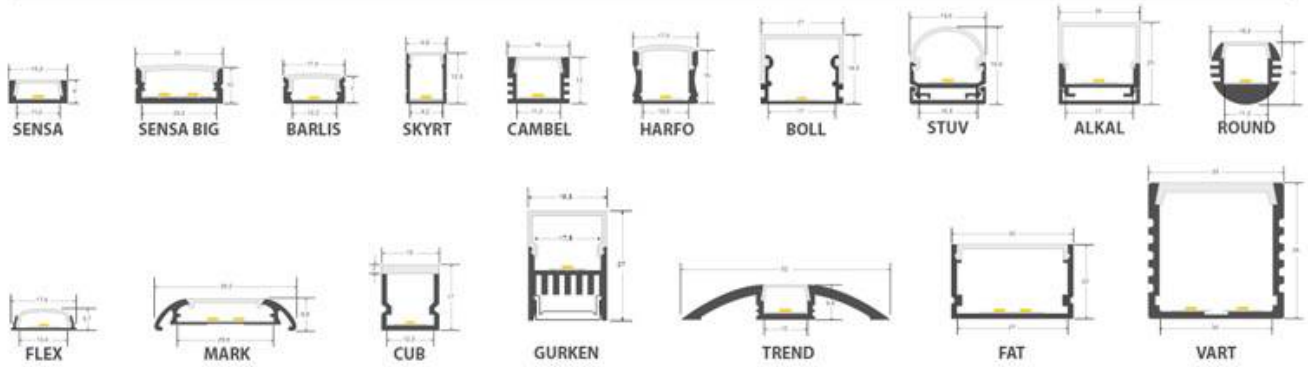

ESQUEMA DE INSTALACIÓN

PERFILES DE SUPERFICIE