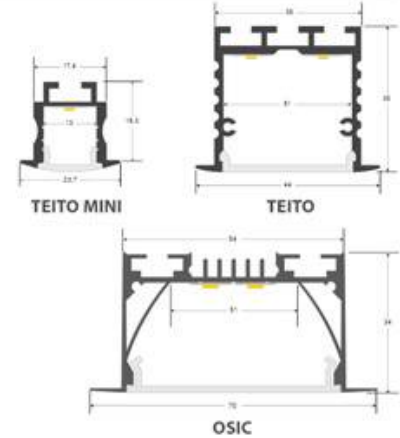

PERFILES DE TECHO EMPOTRADOS