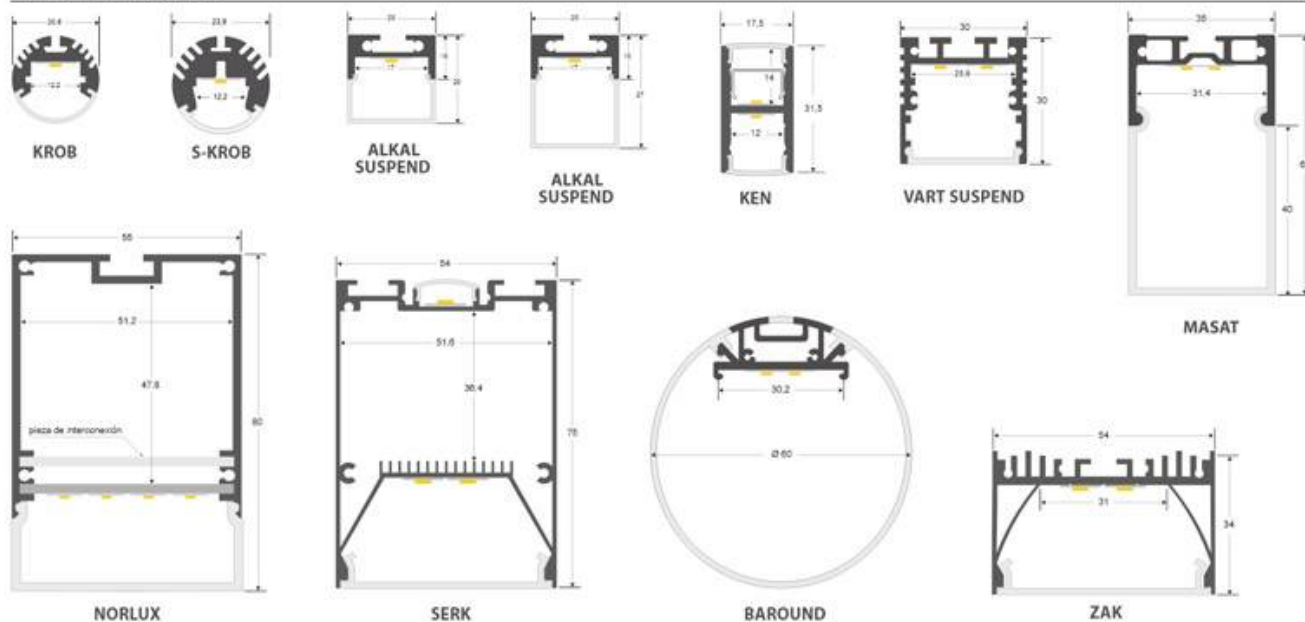

ESQUEMA DE INSTALACIÓN

PERFILES SUSPENDIDOS