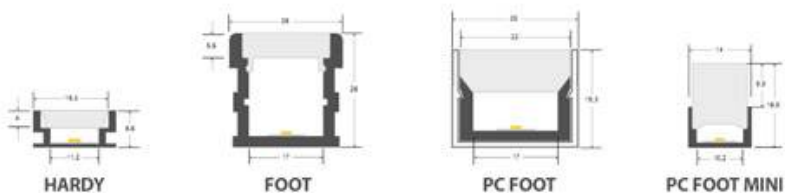

Dimensiones del packaging

33x46x15cm

Certificados

CE
ROHS
ECORAE

DETALLES

Práctico maletín de demostración con perfiles para instalación en SUELO, SUSPENDIDOS y PLETINAS.

Incluye muestras de perfil de aluminio + cubierta de 12cm de cada modelo e información gráfica con especificaciones y medidas de todos ellos.

Fabricado en aluminio robusto que ofrece seguridad, estabilidad y apariencia profesional. La parte inferior está

equipada con pies de goma para proteger la superficie donde se vaya apoyar el producto.

El más completo sistema de demostración de perfiles de aluminio en un completo maletín compacto de dimensiones: 395 x 350 x 130 mm

- Pletina disipadora 1,3*10,3mm
- Pletina disipadora 2*12,2mm
- Pletina disipadora 3*10mm
- Pletina disipadora 2,5*20mm

Consíguelo GRATIS por un pedido mínimo de 1.500€ en perfiles.

ESQUEMA DE INSTALACIÓN

PERFILES SUSPENDIDOS

PERFILES DE SUELO

PLETINAS DE ALUMINIO

GALERIA

AVISO

Datos sujetos a cambios sin aviso. Excepto errores y omisiones. Asegúrese de utilizar el archivo más reciente posible.