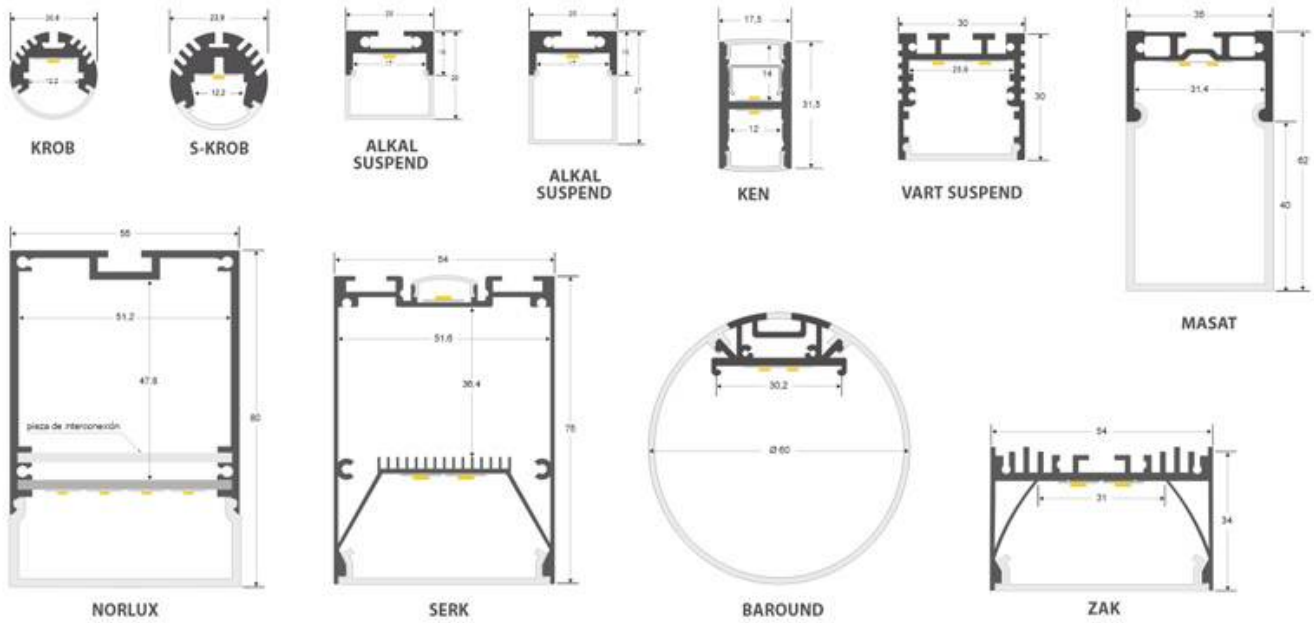

ESQUEMA DE INSTALACIÓN

PERFILES SUSPENDIDOS