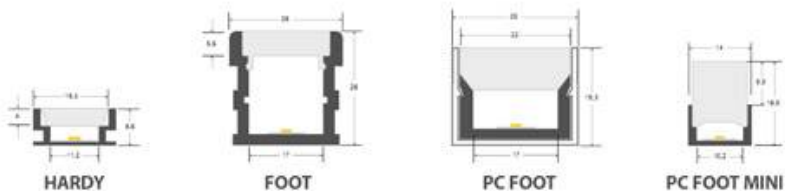

Certificados

CE
ROHS
ECORAEE

DETALLES

Práctico maletín de demostración con perfiles para instalación en SUELO, SUSPENDIDOS y PLETINAS.

Incluye muestras de perfil de aluminio + cubierta de 12cm de cada modelo e información gráfica con especificaciones y medidas de todos ellos.

Fabricado en aluminio robusto que ofrece seguridad, estabilidad y apariencia profesional. La parte inferior está

equipada con pies de goma para proteger la superficie donde se vaya apoyar el producto.

El más completo sistema de demostración de perfiles de aluminio en un completo maletín compacto de dimensiones: 395 x 350 x 130 mm

- Pletina disipadora 1,3*10,3mm
- Pletina disipadora 2*12,2mm
- Pletina disipadora 3*10mm
- Pletina disipadora 2,5*20mm

Consíguelo GRATIS por un pedido mínimo de 1.500€ en perfiles.

ESQUEMA DE INSTALACIÓN

PERFILES SUSPENDIDOS

PERFILES DE SUELO

PLETINAS DE ALUMINIO

GALERIA

AVISO

Datos sujetos a cambios sin aviso. Excepto errores y omisiones. Asegúrese de utilizar el archivo más reciente posible.