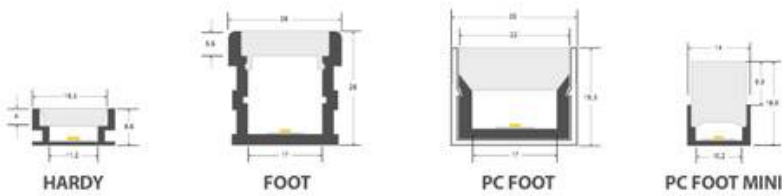

Certificados

CE
ROHS
ECORAE

DETALLES

Práctico maletín de demostración con perfiles para instalación en SUELO, SUSPENDIDOS y PLETINAS.

Incluye muestras de perfil de aluminio + cubierta de 12cm de cada modelo e información gráfica con especificaciones y medidas de todos ellos.

Fabricado en aluminio robusto que ofrece seguridad, estabilidad y apariencia profesional. La parte inferior está

equipada con pies de goma para proteger la superficie donde se vaya apoyar el producto.

El más completo sistema de demostración de perfiles de aluminio en un completo maletín compacto de dimensiones: 395 x 350 x 130 mm

- Pletina disipadora 1,3*10,3mm
- Pletina disipadora 2*12,2mm
- Pletina disipadora 3*10mm
- Pletina disipadora 2,5*20mm

Consíguelo GRATIS por un pedido mínimo de 1.500€ en perfiles.

ESQUEMA DE INSTALACIÓN

PERFILES SUSPENDIDOS

PERFILES DE SUELO

PLETINAS DE ALUMINIO

GALERIA

AVISO

Datos sujetos a cambios sin aviso. Excepto errores y omisiones. Asegúrese de utilizar el archivo más reciente posible.