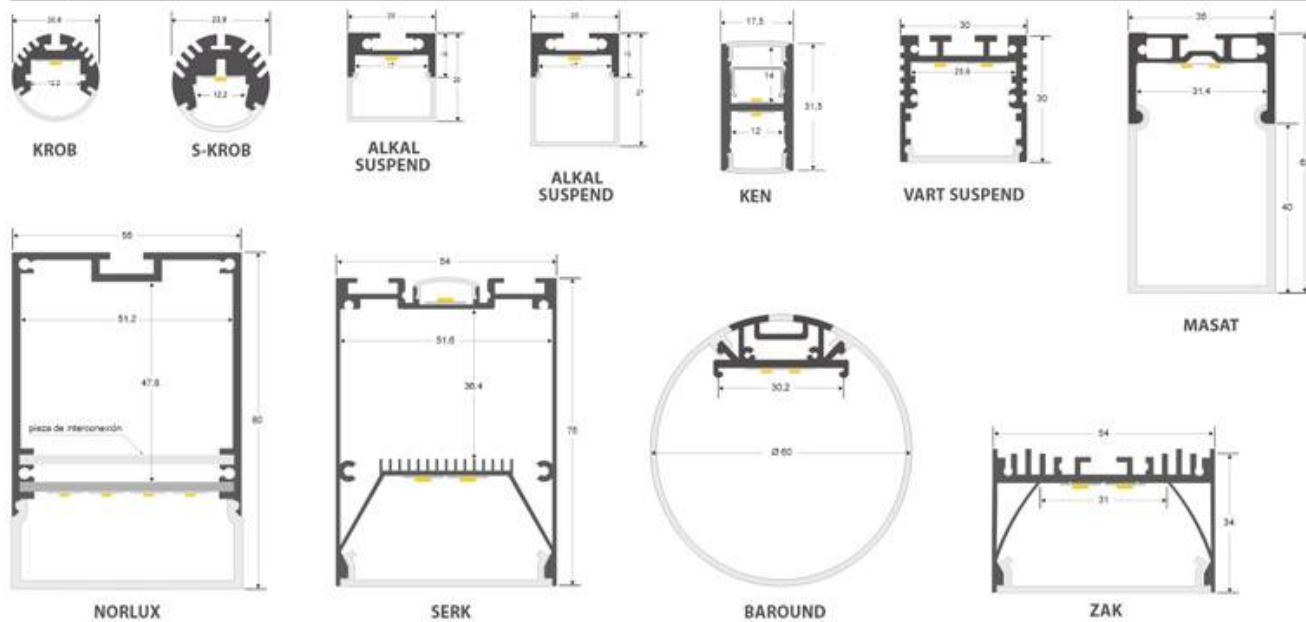

ESQUEMA DE INSTALACIÓN

PERFILES SUSPENDIDOS