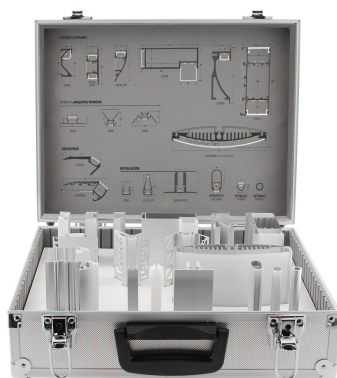

Certificados

CE
ROHS
ECORAE

DETALLES

Práctico maletín de demostración con perfiles para instalación en PARED, ARQUITECTONICOS, para ROTULACIÓN, para ARMARIOS, para ESCALERAS, VITRINAS.

Incluye muestras de perfil de aluminio + cubierta de 12cm de cada modelo e información gráfica con especificaciones y medidas de todos ellos.

Fabricado en aluminio robusto que ofrece seguridad,

estabilidad y apariencia profesional. La parte inferior está equipada con pies de goma para proteger la superficie donde se vaya apoyar el producto.

El más completo sistema de demostración de perfiles de aluminio en un completo maletín compacto de dimensiones: 395 x 350 x 130 mm

PERFILES PARA ARMARIOS

- LOCKER

PERFILES PARA ESCALERAS

- STAIR
- CINEMA

PERFILES PARA VITRINAS

- VITRA Tubo Aluminio
- VITRA Perfil Aluminio

Consíguelo GRATIS por un pedido mínimo de 1.500€ en perfiles.

GALERIA