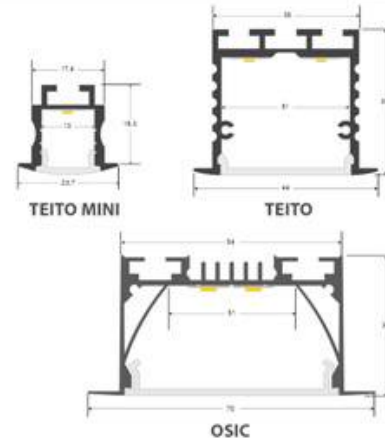

El más completo sistema de demostración de perfiles de aluminio en una caja de dimensiones: 350 x 260 x 100 mm

Incluye:

PERFILES DE SUPERFICIE

- SENA
- SENA BIG
- BARLIS
- SKYRT
- CAMBEL
- HARFO
- BOLL
- STUV

- ALKAL
- ROUND
- FLEX
- MARK
- CUB
- GURKEN
- TREND
- FAT
- VART

PERFILES EMPOTRADOS

- ALONE
- KOBE
- KOBE PRESS
- CAMPRO
- RIDA

PERFILES PARA ESQUINAS

- ROD
- KORK-mini

Ficha técnica

Mostrario perfiles de aluminio C01

LEDBOX®

- VENCO
- SINGE
- CORNER
- KORK

- TEITO mini
- TEITO
- OSIC

PERFILES DE TECHO EMPOTRADOS

Consíguelo GRATIS por un pedido mínimo de 1.000€ en perfiles.

ESQUEMA DE INSTALACIÓN

PERFILES DE SUPERFICIE

PERFILES EMPOTRADOS

PERFILES DE TECHO EMPOTRADOS

PERFILES PARA ESQUINAS

GALERIA

AVISO

Datos sujetos a cambios sin aviso. Excepto errores y omisiones. Asegúrese de utilizar el archivo más reciente posible.