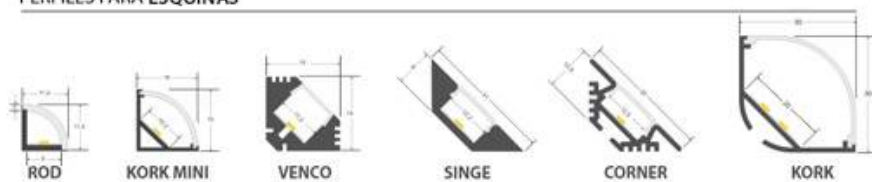

El más completo sistema de demostración de perfiles de aluminio en una caja de dimensiones: 350 x 260 x 100 mm

Incluye:

PERFILES DE SUPERFICIE

- SENA
- SENA BIG
- BARLIS
- SKYRT
- CAMBEL
- HARFO
- BOLL
- STUV

- ALKAL
- ROUND
- FLEX
- MARK
- CUB
- GURKEN
- TREND
- FAT
- VART

PERFILES EMPOTRADOS

- ALONE
- KOBE
- KOBE PRESS
- CAMPRO
- RIDA

PERFILES PARA ESQUINAS

- ROD
- KORK-mini

Ficha técnica

Mostrario perfiles de aluminio C01

LEDBOX®

- VENCO
- SINGE
- CORNER
- KORK

- TEITO mini
- TEITO
- OSIC

PERFILES DE TECHO EMPOTRADOS

Consíguelo GRATIS por un pedido mínimo de 1.000€ en perfiles.

ESQUEMA DE INSTALACIÓN

PERFILES DE SUPERFICIE

PERFILES EMPOTRADOS

PERFILES DE TECHO EMPOTRADOS

PERFILES PARA ESQUINAS

GALERIA

AVISO

Datos sujetos a cambios sin aviso. Excepto errores y omisiones. Asegúrese de utilizar el archivo más reciente posible.