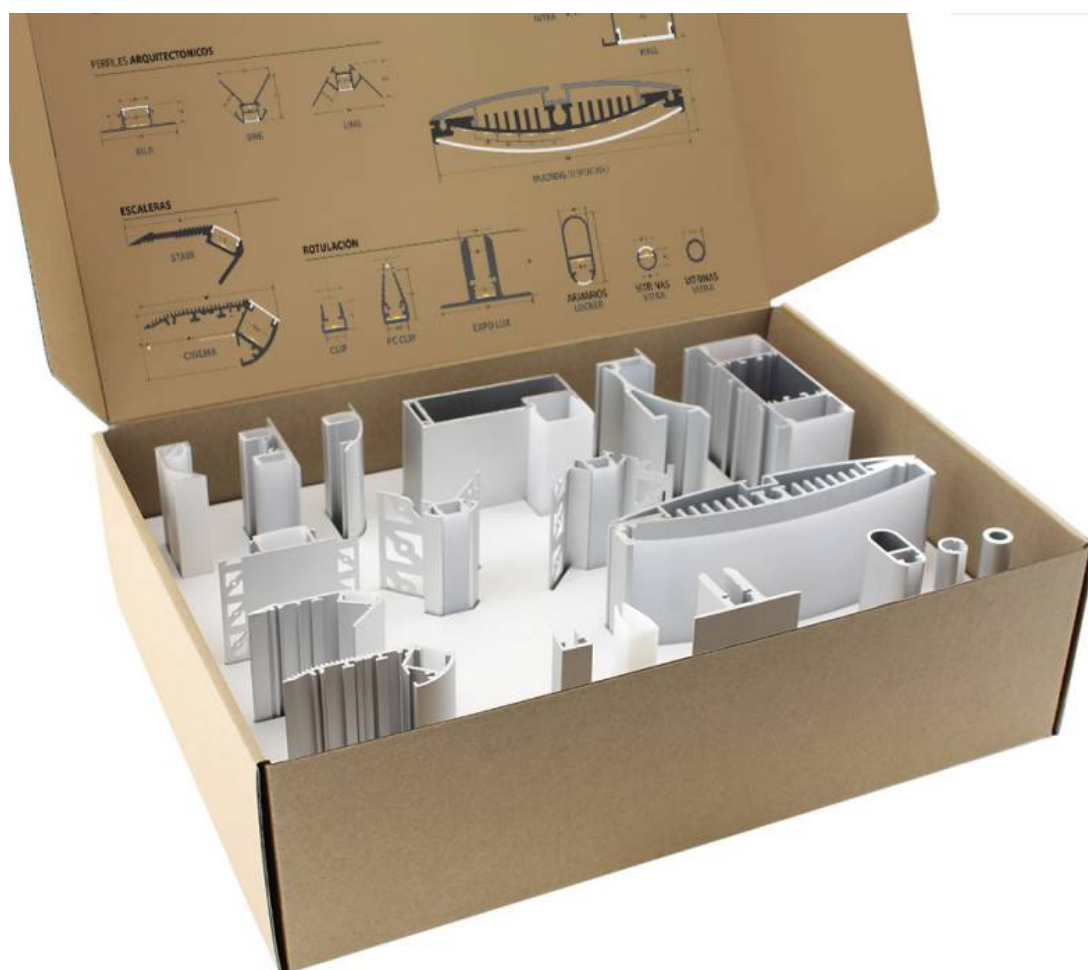

ESPECIFICACIONES

Interior-exterior

Interior

Etiqueta energética

A++

Referencia

LD3010128

Dimensiones del producto

260x350x100mm

Dimensiones del packaging

26x35x10cm

Certificados

CE
ROHS
ECORAEE

DETALLES

Práctica caja de demostración con perfiles para instalación en PARED, ARQUITECTONICOS, para ROTULACIÓN, para ARMARIOS, para ESCALERAS, VITRINAS.

Incluye muestras de perfil de aluminio + cubierta de 10cm de cada modelo e información gráfica con especificaciones y medidas de todos ellos.

El más completo sistema de demostración de perfiles de

aluminio en una caja de dimensiones: 350 x 260 x 100 mm

PERFILES PARA ARMARIOS

- LOCKER

PERFILES PARA ESCALERAS

- STAIR
- CINEMA

PERFILES PARA VITRINAS

- VITRA Tubo Aluminio
- VITRA Perfil Aluminio

Consíguelo GRATIS por un pedido mínimo de 1.000€ en perfiles.

GALERIA