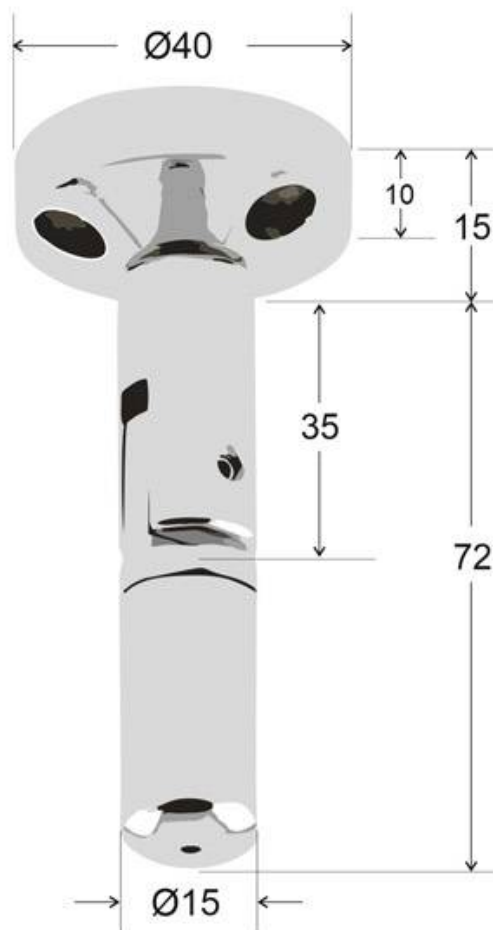

Colgador para Display LED

Colgador para las carpetas Poster LED. Para instalación en techo o pared.

ESPECIFICACIONES

Interior-exterior

Interior

Frecuencia de trabajo

50/60Hz

Referencia

LD1017244

Dimensiones del producto

40x40x80mm

Dimensiones del packaging

4x4x8cm

Certificados

CE

ROHS

DETALLES

Colgador para las carpetas Poster LED. Para instalación en techo o pared.

ESQUEMA DE INSTALACIÓN

GALERIA

AVISO

Datos sujetos a cambios sin aviso. Excepto errores y omisiones. Asegúrese de utilizar el archivo más reciente posible.