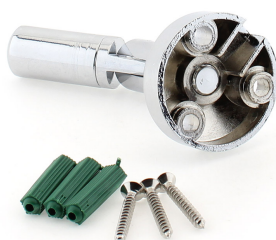

Colgador para Display LED

Colgador para las carpetas Poster LED. Para instalación en techo o pared.

ESPECIFICACIONES

Interior-exterior

Interior

Frecuencia de trabajo

50/60Hz

Referencia

LD1017244

Dimensiones del producto

40x40x80mm

Dimensiones del packaging

4x4x8cm

Certificados

CE

ROHS

DETALLES

Colgador para las carpetas Poster LED. Para instalación en techo o pared.

ESQUEMA DE INSTALACIÓN

GALERIA

AVISO

Datos sujetos a cambios sin aviso. Excepto errores y omisiones. Asegúrese de utilizar el archivo más reciente posible.