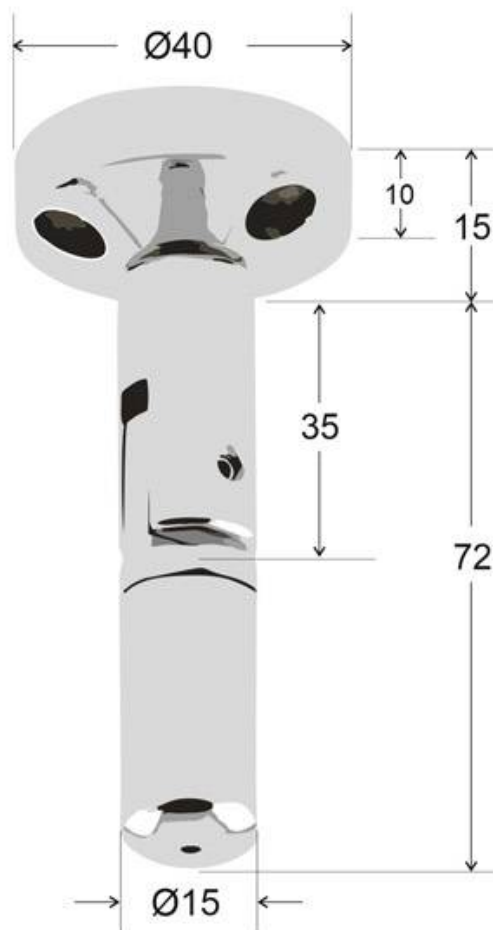

ESQUEMA DE INSTALACIÓN