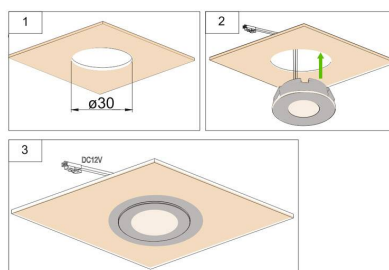

Dimensiones del producto
36x36x15mm

Dimensiones del packaging
5x5x3cm

Certificados
CE
ROHS
ECORAAE

MODELOS

Color de luz	Temperatura color (k)	Luminosidad (lm)
Blanco neutro	4000K	116lm
Blanco frío	6000K	130lm

- Con una estética cuidada para cualquier ambiente de interior.
- Proporciona un haz de luz natural que no emite calor y de muy bajo consumo.
- Orientable en cualquier dirección

Necesita fuente de alimentación DC12V

ESQUEMA DE INSTALACIÓN

Distribución lumínica

cm	40°	lux		
		3000K	4000K	6000K
30		2536	2639	2964
50		634	667	694
80		317	330	366
100		190	198	209
270		29	31	33

Instalación

GALERIA

AVISO

Datos sujetos a cambios sin aviso. Excepto errores y omisiones. Asegúrese de utilizar el archivo más reciente posible.