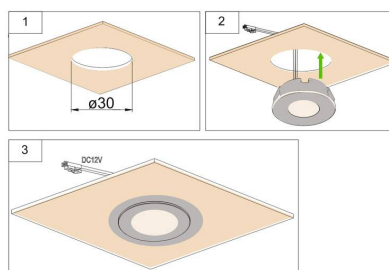

Dimensiones del producto

36x36x15mm

Dimensiones del packaging

5x5x3cm

Certificados

CE
ROHS
ECORAAE

MODELOS

Color de luz	Temperatura color (k)	Luminosidad (lm)
Blanco neutro	4000K	116lm
Blanco frío	6000K	130lm

- Con una estética cuidada para cualquier ambiente de interior.
- Proporciona un haz de luz natural que no emite calor y de muy bajo consumo.
- Orientable en cualquier dirección

Necesita fuente de alimentación DC12V

ESQUEMA DE INSTALACIÓN

Distribución lumínica

cm	40°	lux		
		3000K	4000K	6000K
30		2536	2639	2964
50		634	667	694
80		317	330	366
100		190	198	209
270		29	31	33

Instalación

GALERIA

AVISO

Datos sujetos a cambios sin aviso. Excepto errores y omisiones. Asegúrese de utilizar el archivo más reciente posible.