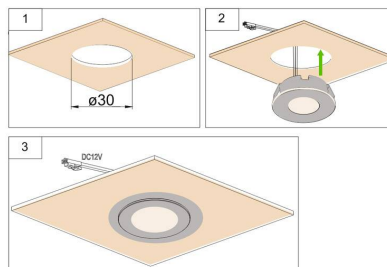

Instalación