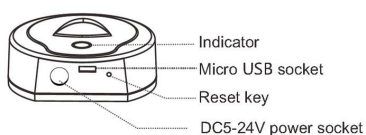

Instalación