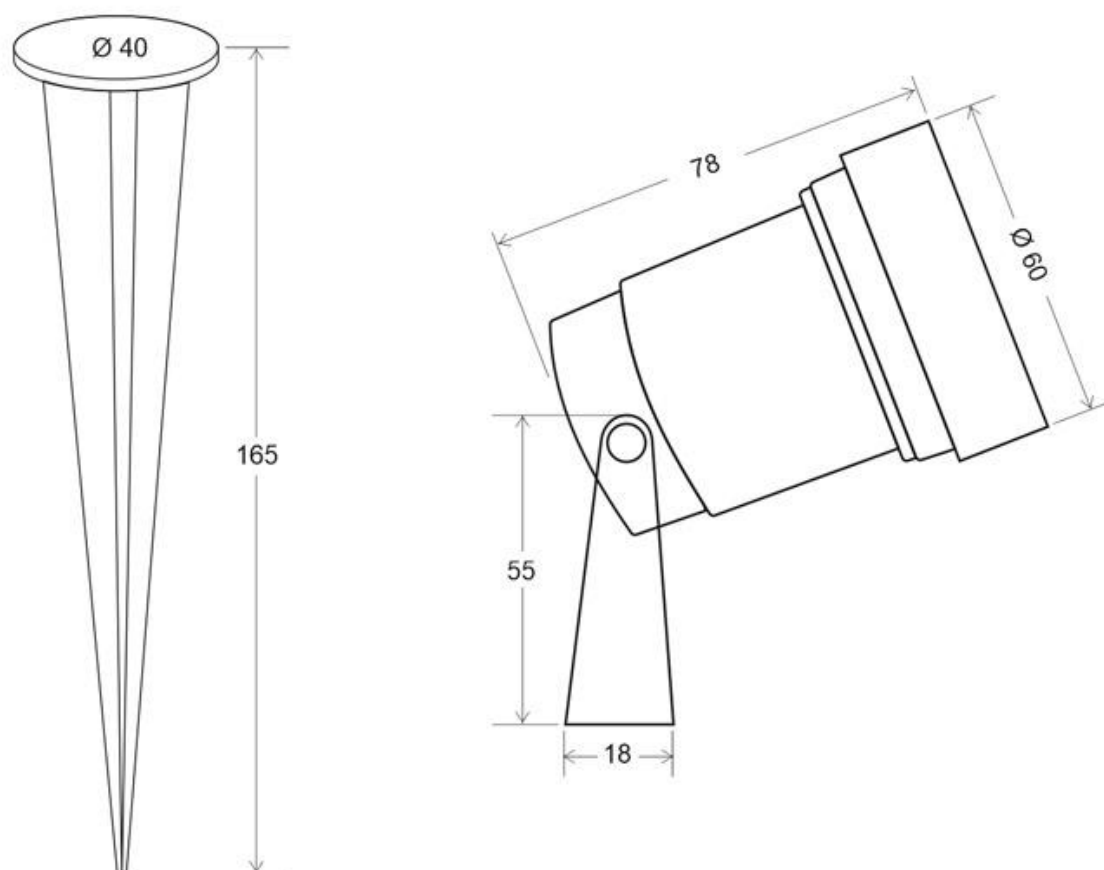

ESQUEMA DE INSTALACIÓN