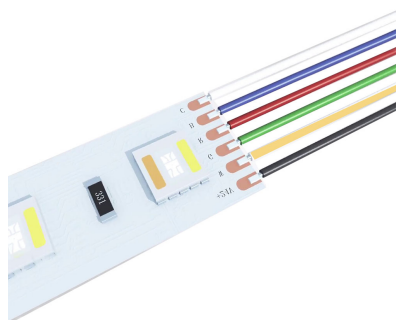

Ficha técnica

Cable de conexión a medida para tiras LED RGB+CCT 6x0,50mm, 1 metro

LEDBOX®

GALERIA