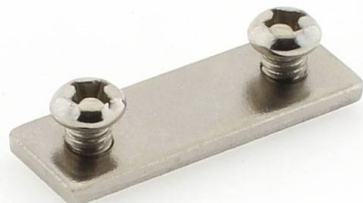

Conector perfil SERK 3cm

Pieza para conectar perfiles SERK y poder realizar fácilmente instalaciones lineales de cualquier longitud.

ESPECIFICACIONES

Interior-exterior

Interior

Referencia

LD1055184

Dimensiones del producto

10x30x7mm

Dimensiones del packaging

1x3x1cm

Certificados

CE

ROHS

ECORAE

DETALLES

Pieza para conectar perfiles SERK y poder realizar fácilmente instalaciones lineales de cualquier longitud.

Ficha técnica

Conector perfil SERK 3cm

LEDBOX®

GALERIA

AVISO

Datos sujetos a cambios sin aviso. Excepto errores y omisiones. Asegúrese de utilizar el archivo más reciente posible.