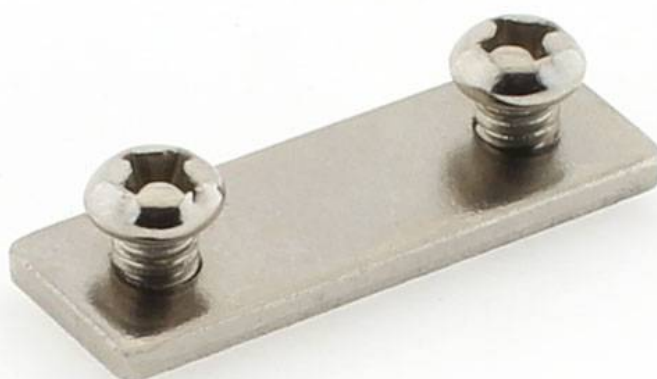

Conector perfil SERK 3cm

Pieza para conectar perfiles SERK y poder realizar fácilmente instalaciones lineales de cualquier longitud.

ESPECIFICACIONES

Interior-exterior

Interior

Referencia

LD1055184

Dimensiones del producto

10x30x7mm

Dimensiones del packaging

1x3x1cm

Certificados

CE

ROHS

ECORAE

DETALLES

Pieza para conectar perfiles SERK y poder realizar fácilmente instalaciones lineales de cualquier longitud.

Ficha técnica

Conector perfil SERK 3cm

LEDBOX®

GALERIA

AVISO

Datos sujetos a cambios sin aviso. Excepto errores y omisiones. Asegúrese de utilizar el archivo más reciente posible.