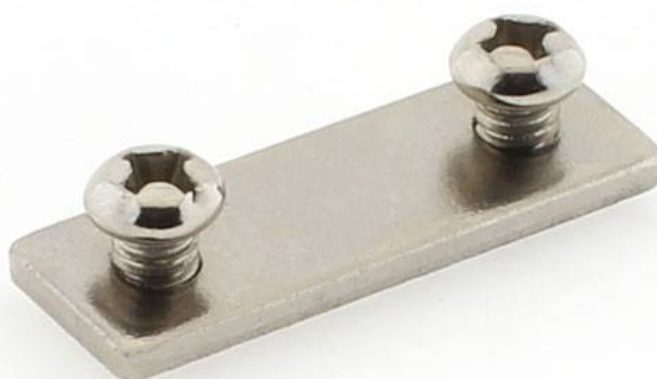

Conector perfil SERK 3cm

Pieza para conectar perfiles SERK y poder realizar fácilmente instalaciones lineales de cualquier longitud.

ESPECIFICACIONES

DETALLES

Pieza para conectar perfiles SERK y poder realizar fácilmente instalaciones lineales de cualquier longitud.

Ficha técnica

Conector perfil SERK 3cm

LEDBOX[®]

GALERIA

AVISO

Datos sujetos a cambios sin aviso. Excepto errores y omisiones. Asegúrese de utilizar el archivo más reciente posible.