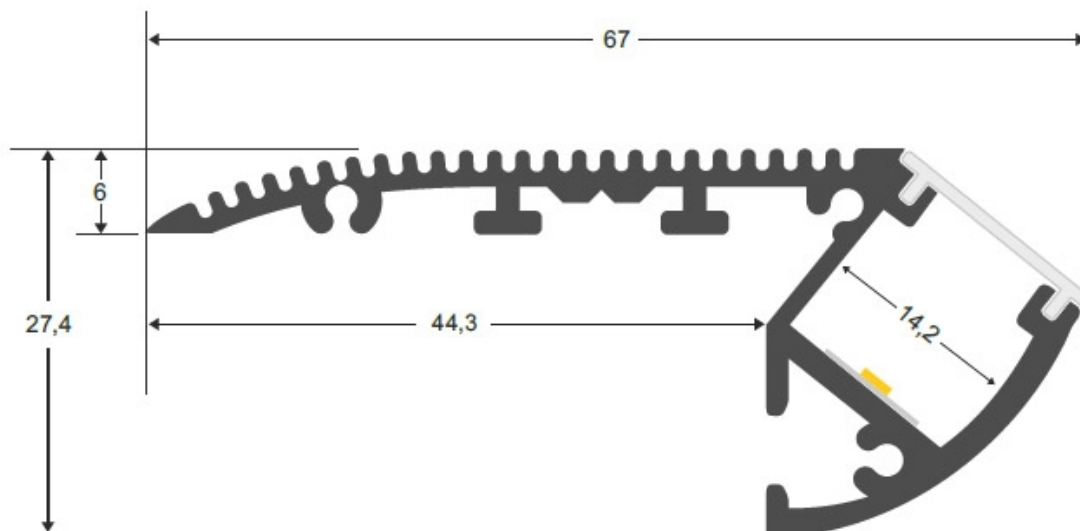

ESQUEMA DE INSTALACIÓN