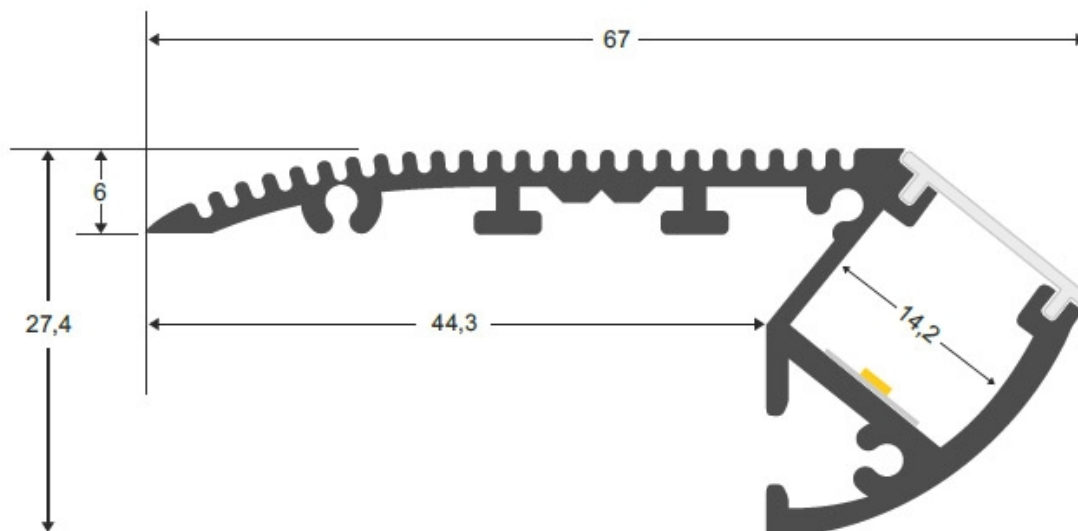

ESQUEMA DE INSTALACIÓN