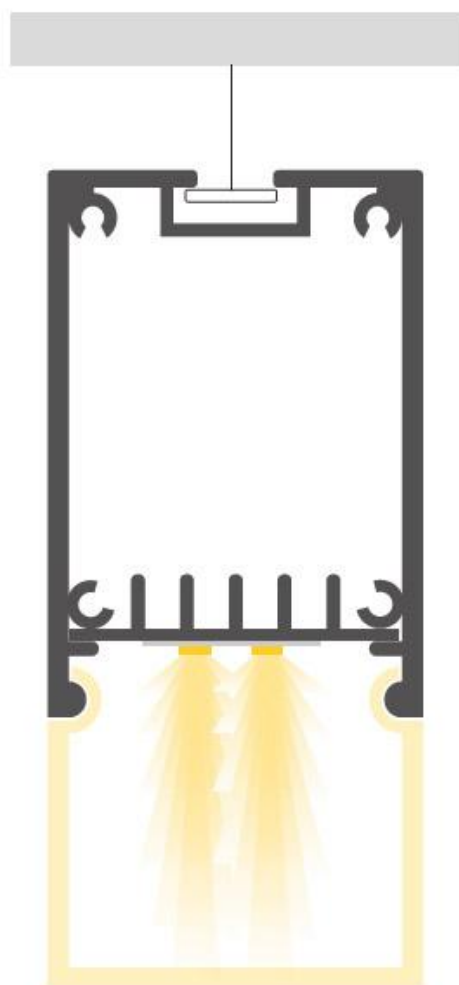

Ficha técnica

Lámpara colgante MASS, 30W, 120cm

LEDBOX®

ESQUEMA DE INSTALACIÓN