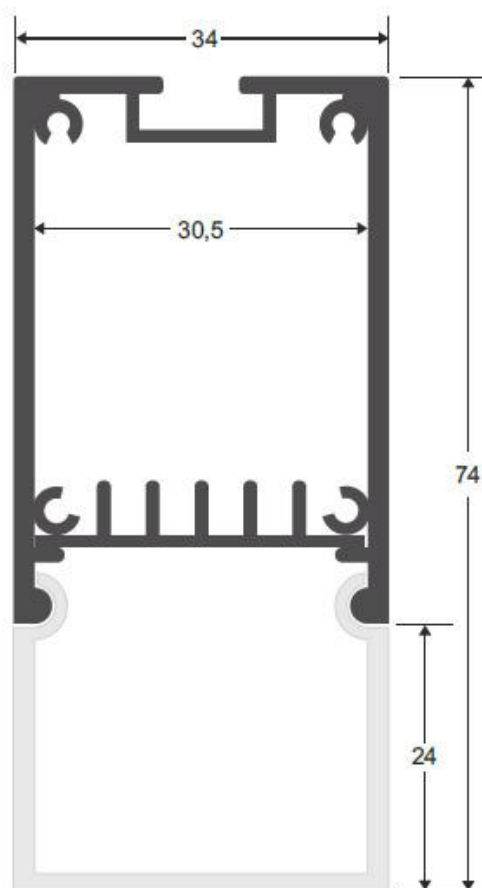

Referencia

LD1010818

Color de luz

Blanco neutro Regulable

Dimensiones del producto

75x1190x54mm

Dimensiones del packaging

15x150x10cm

Ficha técnica

Lámpara colgante MASS, 40W, 150cm, 0-10V

LEDBOX®

ESQUEMA DE INSTALACIÓN

GALERIA

Ficha técnica

Lámpara colgante MASS, 40W, 150cm, 0-10V

LEDBOX[®]