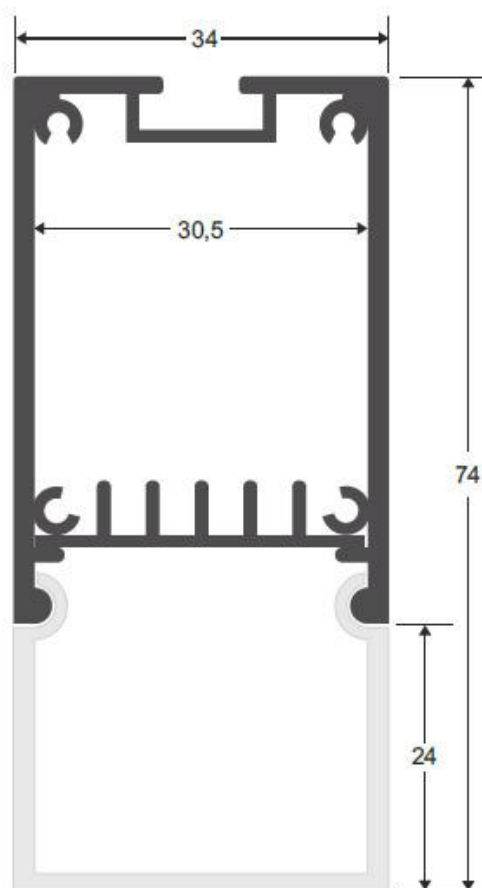

Ficha técnica

Lámpara colgante MASS, 40W, 150cm, 0-10V

LEDBOX®

ESQUEMA DE INSTALACIÓN