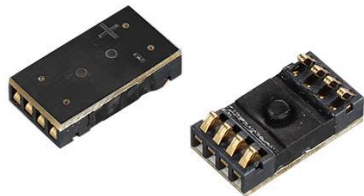

## Conector interior CONNECT

Conector interior para Barra led CONNECT. Permite una conexión fácil y segura para unir dos barras led y ampliar el lineal hasta 20 metros de longitud de forma sencilla. 1 unidad.

### ESPECIFICACIONES

CRI	85
Número de leds	39
Tira led - Tipo perfil	9barra-luz
Interior-exterior	Interior
Aislamiento electrico	Luminaria de clase III
Otros	Pantalla protectora, Kit todo incluido

#### Dimensiones del producto

15x15x5mm

### DETALLES

Conector interior para Barra led CONNECT. Permite una conexión fácil y segura para unir dos barras led y ampliar

el lineal hasta 20 metros de longitud de forma sencilla. 1 unidad.

**GALERIA**