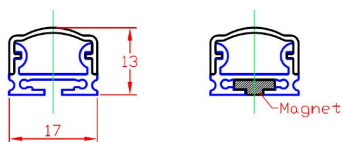

Instalación