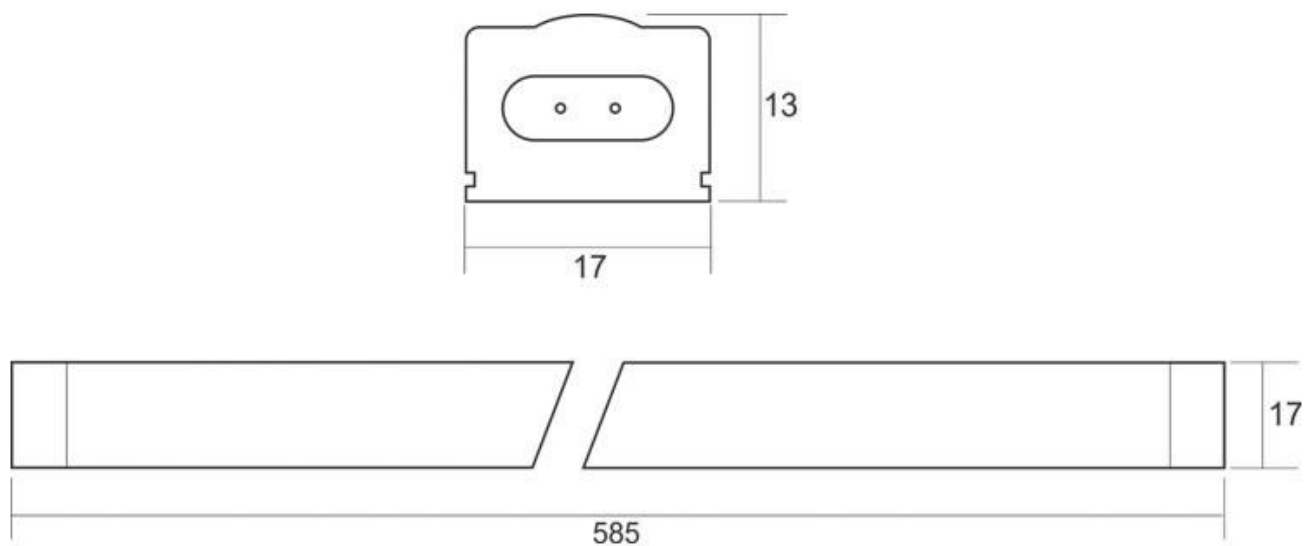

ESQUEMA DE INSTALACIÓN

Instalación