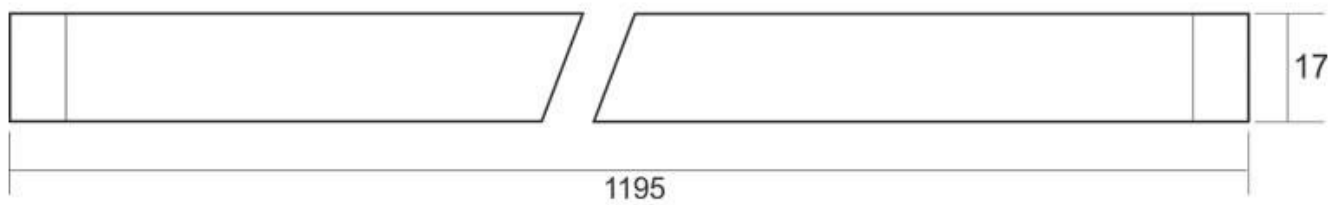

ESQUEMA DE INSTALACIÓN

Instalación