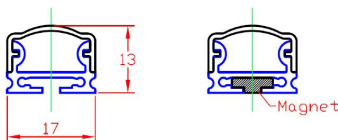

Instalación