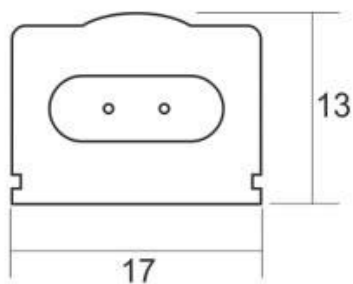

ESQUEMA DE INSTALACIÓN