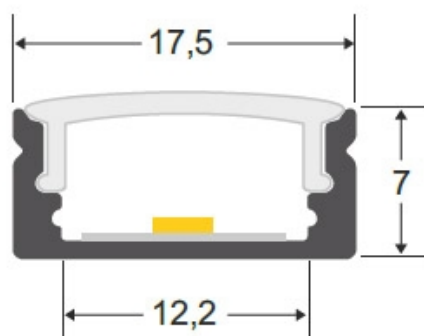

Ficha técnica

Barra lineal LED SENSA con sensor PIR, 43W, DC24V, 200cm

LEDBOX®

ESQUEMA DE INSTALACIÓN