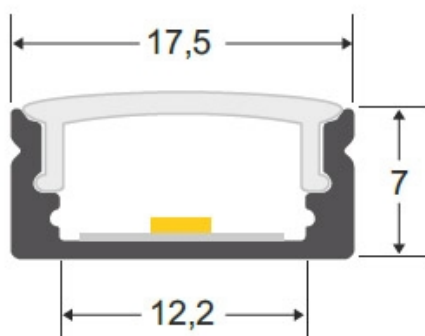

Ficha técnica

Barra lineal LED SENSA con sensor PIR, 18W, DC24V, 100cm

LEDBOX®

ESQUEMA DE INSTALACIÓN