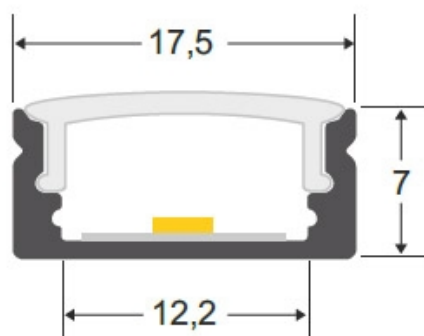

ESPECIFICACIONES

Otros	Perfil con luz, Pantalla protectora, Kit todo incluido, Reflector de aluminio
Potencia	18W
Flujo luminoso	1280lm, 1600lm
Ángulo de apertura	150º
Temperatura de color	3000K, 6000K
CRI	85
Número de leds	120
Alimentación	DC24V
Tensión de funcionamiento	DC24V
Chip	Epistar SMD2835
Tira led - Tipo perfil	1superficie
Ancho alojamiento	11.2mm
Interior-exterior	Interior
Protección IP	IP40
Aislamiento electrico	Luminaria de clase III

Dimensiones del producto
18x100x8mm

Dimensiones del packaging
2x100x2cm

Certificados
CE
ROHS
ECORAEE

Ficha técnica

Barra lineal LED SENSA con sensor PIR, 18W, DC24V, 100cm

LEDBOX®

Sensores

movimiento

Incluye cable de 20cm con conector jack hembra para conectar a un adaptador de corriente (no incluido).

Requiere fuente de alimentación DC 24V.

Ficha técnica

Barra lineal LED SENSA con sensor PIR, 18W, DC24V, 100cm

LEDBOX®

ESQUEMA DE INSTALACIÓN

Ficha técnica

Barra lineal LED SENSA con sensor PIR, 18W, DC24V, 100cm

LEDBOX®

GALERIA

Ficha técnica

Barra lineal LED SENSA con sensor PIR, 18W, DC24V, 100cm