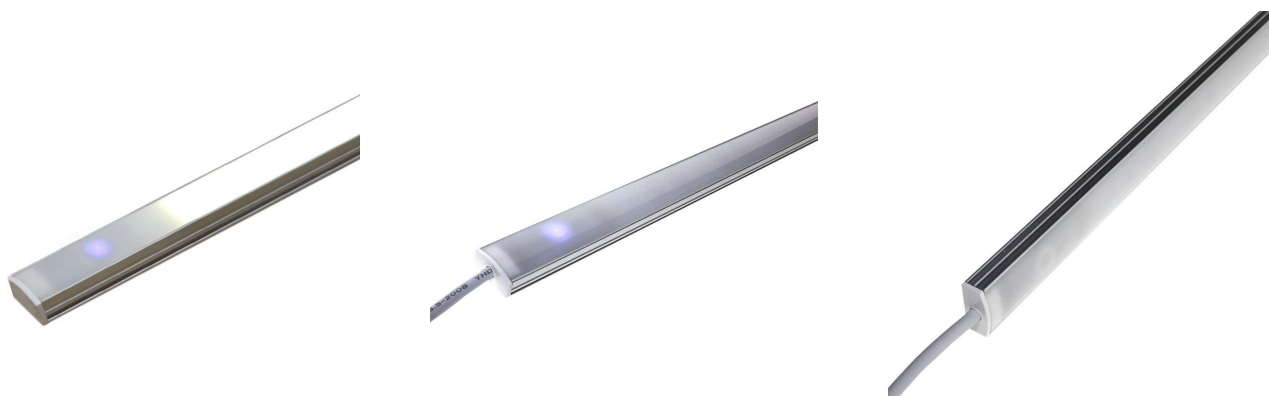

Barra lineal LED SENA TOUCH, 43W, DC24V, 200cm

Barra led especialmente concebidas para la iluminación de armarios, estanterías, baldas, caravanas, etc. Incluye en la propia barra interruptor y regulador de intensidad táctil con led de actividad.

ESPECIFICACIONES

Otros	Perfil con luz, Pantalla protectora, Regulable, Reflector de aluminio
Potencia	43W
Flujo luminoso	3760lm, 4230lm
Ángulo de apertura	150º
Temperatura de color	3000K, 6000K
Número de leds	234
Alimentación	DC24V
Chip	Epistar SMD2835
Tira led - Tipo perfil	1superficie
Ancho alojamiento	11.2mm
Interior-exterior	Interior
Tipo de regulación	TRIAC
Sensores	táctil

DETALLES

Luminarias led especialmente concebidas para la **iluminación de armarios**, estanterías, baldas, caravanas, etc. De muy bajo consumo y una gran luminosidad. Es posible su instalación en cualquier lugar, con un tamaño de solo 18 x 8mm. Incorpora en la misma barra un sensor táctil que hace las funciones de interruptor y regulador de intensidad con solo tocar el sensor. También dispone de un diodo azul que facilita localizar la luminaria en la oscuridad.

LEDBOX®

ESQUEMA DE INSTALACIÓN

Ficha técnica

Barra lineal LED SENA TOUCH, 43W, DC24V, 200cm

LEDBOX[®]

GALERIA

Ficha técnica

Barra lineal LED SENA TOUCH, 43W, DC24V, 200cm