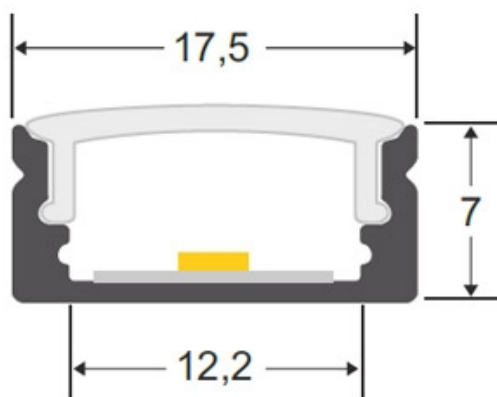

ESPECIFICACIONES

Otros	Perfil con luz, Pantalla protectora, Regulable, Reflector de aluminio
Potencia	43W
Flujo luminoso	3760lm, 4230lm
Ángulo de apertura	150º
Temperatura de color	3000K, 6000K
Número de leds	234
Alimentación	DC24V
Chip	Epistar SMD2835
Tira led - Tipo perfil	1superficie
Ancho alojamiento	11.2mm
Interior-exterior	Interior
Tipo de regulación	TRIAC
Sensores	táctil

Dimensiones del producto

18x2000x8mm

Dimensiones del packaging

2x200x2cm

Certificados

CE
ROHS
ECORAE

MODELOS

Color de luz	Temperatura color (k)	Luminosidad (lm)
Blanco cálido Regulable	3000K	3760lm
Blanco frío Regulable	6000K	4230lm

Incluye cable de 20cm con conector jack hembra para conectar a un adaptador de corriente (no incluido).

Requiere adaptador de corriente DC 24V.

Ficha técnica

Barra lineal LED SENA TOUCH, 43W, DC24V, 200cm

LEDBOX®

ESQUEMA DE INSTALACIÓN

Ficha técnica

Barra lineal LED SENA TOUCH, 43W, DC24V, 200cm

LEDBOX[®]

GALERIA

Ficha técnica

Barra lineal LED SENA TOUCH, 43W, DC24V, 200cm