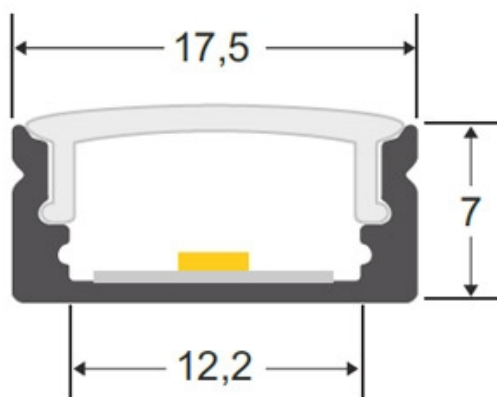

ESPECIFICACIONES

Otros	Perfil con luz, Pantalla protectora, Regulable, Reflector de aluminio
Potencia	43W
Flujo luminoso	3760lm, 4230lm
Ángulo de apertura	150º
Temperatura de color	3000K, 6000K
Número de leds	234
Alimentación	DC24V
Chip	Epistar SMD2835
Tira led - Tipo perfil	1superficie
Ancho alojamiento	11.2mm
Interior-exterior	Interior
Tipo de regulación	TRIAC
Sensores	táctil

Dimensiones del producto

18x2000x8mm

Dimensiones del packaging

2x200x2cm

Certificados

CE
ROHS
ECORAAE

MODELOS

Color de luz	Temperatura color (k)	Luminosidad (lm)
Blanco cálido Regulable	3000K	3760lm
Blanco frío Regulable	6000K	4230lm

Incluye cable de 20cm con conector jack hembra para conectar a un adaptador de corriente (no incluido).

Requiere adaptador de corriente DC 24V.

Ficha técnica

Barra lineal LED SENA TOUCH, 43W, DC24V, 200cm

LEDBOX®

ESQUEMA DE INSTALACIÓN

Ficha técnica

Barra lineal LED SENA TOUCH, 43W, DC24V, 200cm

LEDBOX®

GALERIA

Ficha técnica

Barra lineal LED SENA TOUCH, 43W, DC24V, 200cm