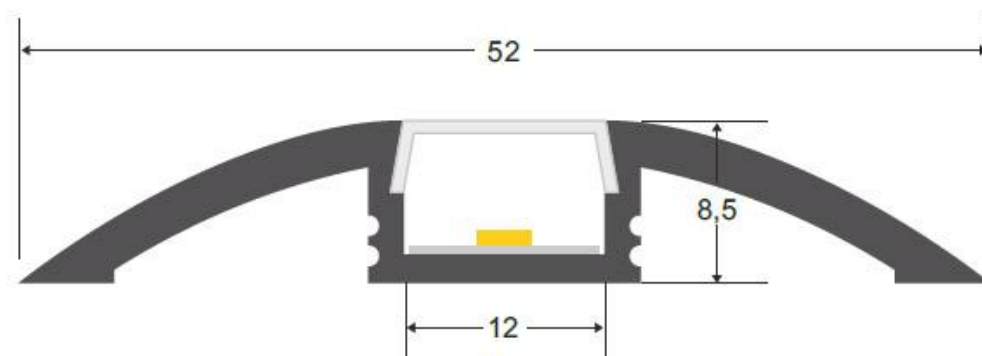

ESQUEMA DE INSTALACIÓN