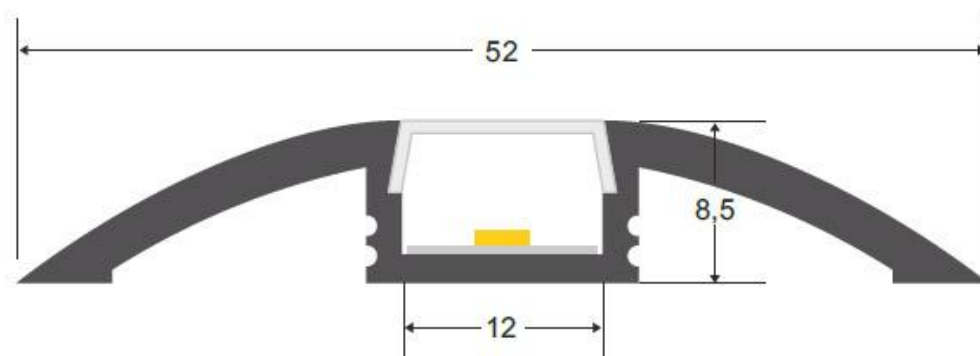

ESQUEMA DE INSTALACIÓN