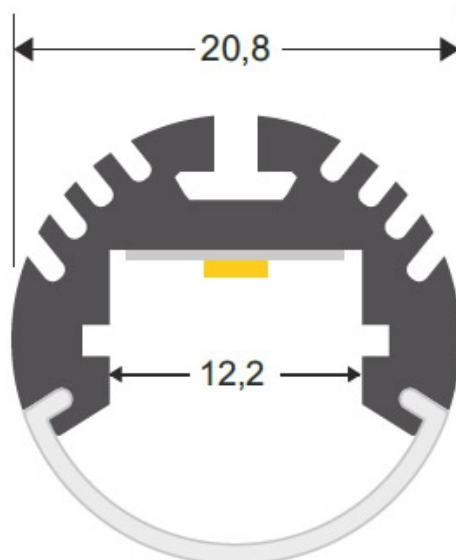

Ficha técnica

Barra lineal LED KROB, 20W, DC24V, 100cm

LEDBOX®

ESQUEMA DE INSTALACIÓN