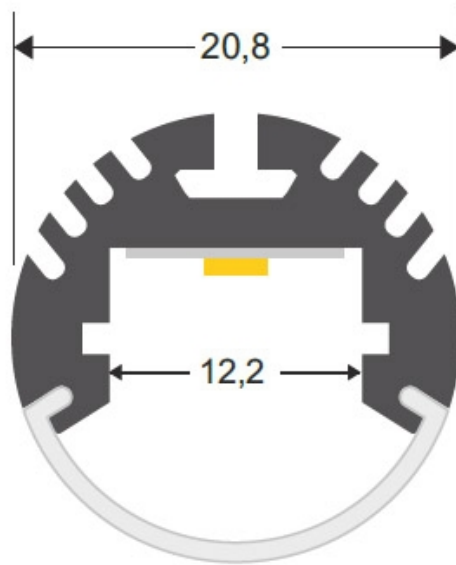

Ficha técnica

Barra lineal LED KROB, 43W, DC24V, 200cm

LEDBOX®

ESQUEMA DE INSTALACIÓN