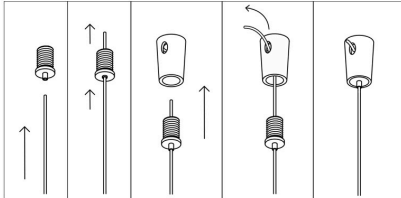

Conector Cables de suspensión a techo

Conector para atornillar al techo y sujetar el cable de suspensión de las lámparas suspendidas. Incorpora un sistema de presa que sujeta el cable y lo puede regular con facilidad a la altura deseada.

ESPECIFICACIONES

Tira led - Tipo perfil

6suspendida

Interior-exterior

Interior

Referencia

LD1055385

Dimensiones del producto

11x11x20mm

Dimensiones del packaging

3x3x3cm

Certificados

CE
ROHS
ECORAE

DETALLES

Conector para atornillar al techo y sujetar el cable de suspensión de las lámparas suspendidas. Incorpora un sistema de presa que sujeta el cable y lo puede regular con facilidad a la altura deseada.

Incluye: pieza de sujección al techo con tornillo y taco para sujección. No incluye cables.

Instalación

GALERIA

AVISO

Datos sujetos a cambios sin aviso. Excepto errores y omisiones. Asegúrese de utilizar el archivo más reciente posible.