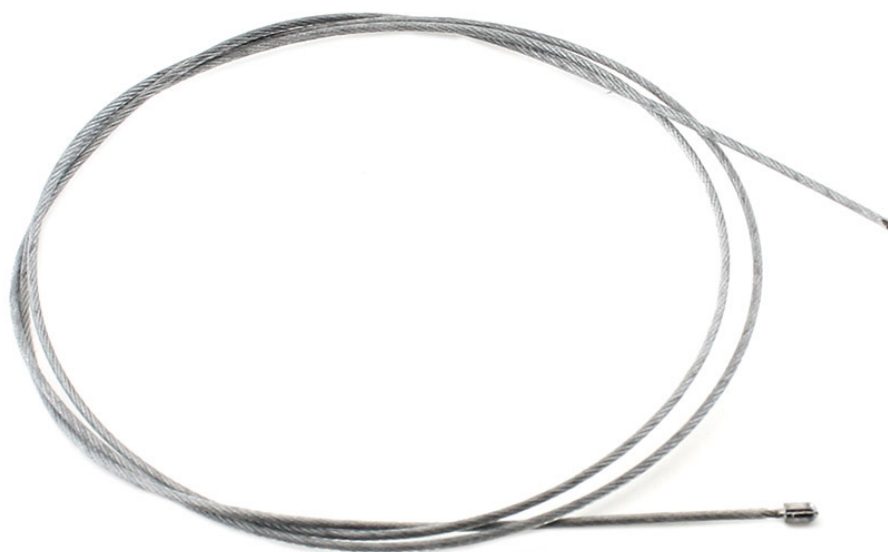

Cable de suspensión 1,5m de acero inoxidable

Cable suspensión de acero inoxidable de Ø1,5mm con revestimiento de nylon. Ideal para descolgar luminarias a la altura deseada, con retenedor en un extremo.

3x100x1cm

Certificados

CE
ROHS
ECORAAE

DETALLES

Cable suspensión de acero inoxidable de Ø1,5mm con revestimiento de nylon. Ideal para descolgar luminarias a la altura deseada, con retenedor en un extremo.

- 49 (7*7) hebras de acero inoxidable de 1mm de diámetro con revestimiento de nylon.

- Fuerza de tracción: 45 kg
- Extremadamente flexible y resistente.
- Superficie de alambre de acero con revestimiento de nylon.
- Sin memoria o estiramiento.

Ficha técnica

Cable de suspensión 1,5m de acero inoxidable

LEDBOX®

GALERIA

AVISO

Datos sujetos a cambios sin aviso. Excepto errores y omisiones. Asegúrese de utilizar el archivo más reciente posible.