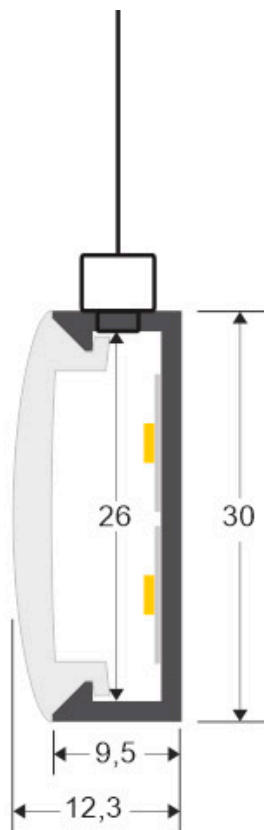

ESPECIFICACIONES

Longitud (Metros)	1 metro
Tira led - Tipo perfil	6suspendida
Ancho alojamiento	30mm
Color	negro
Interior-exterior	Interior
Otros	Kit todo incluido

Referencia

LD1011332

Dimensiones del producto

700x700x30mm

Dimensiones del packaging

80x80x10cm

Certificados

CE
ROHS
ECORAEE

DETALLES

Kit que incluye perfil de aluminio circular lacado en color negro mate de Ø 700mm de diámetro y cubierta opal de silicona.

Dispones de accesorios opcionales para suspender la luminaria de distintas formas, o realizando composiciones con varios anillos del mismo o diferente tamaño.

Con accesorios que te permiten subir los cables de suspensión de forma recta o diagonal. Con cajas de conexión de superficie redondas o rectangulares de varios tamaños y color. Con posibilidad de instalar la fuente de alimentación dentro de la caja de conexiones o en el falso

También podemos hacer realidad tu proyecto fabricando completamente a medida cualquier tipo de luminaria circular. Solicita información.

ESQUEMA DE INSTALACIÓN

GALERIA

Ficha técnica

KIT - Perfil aluminio circular CYCLE IN, Ø700mm, negro