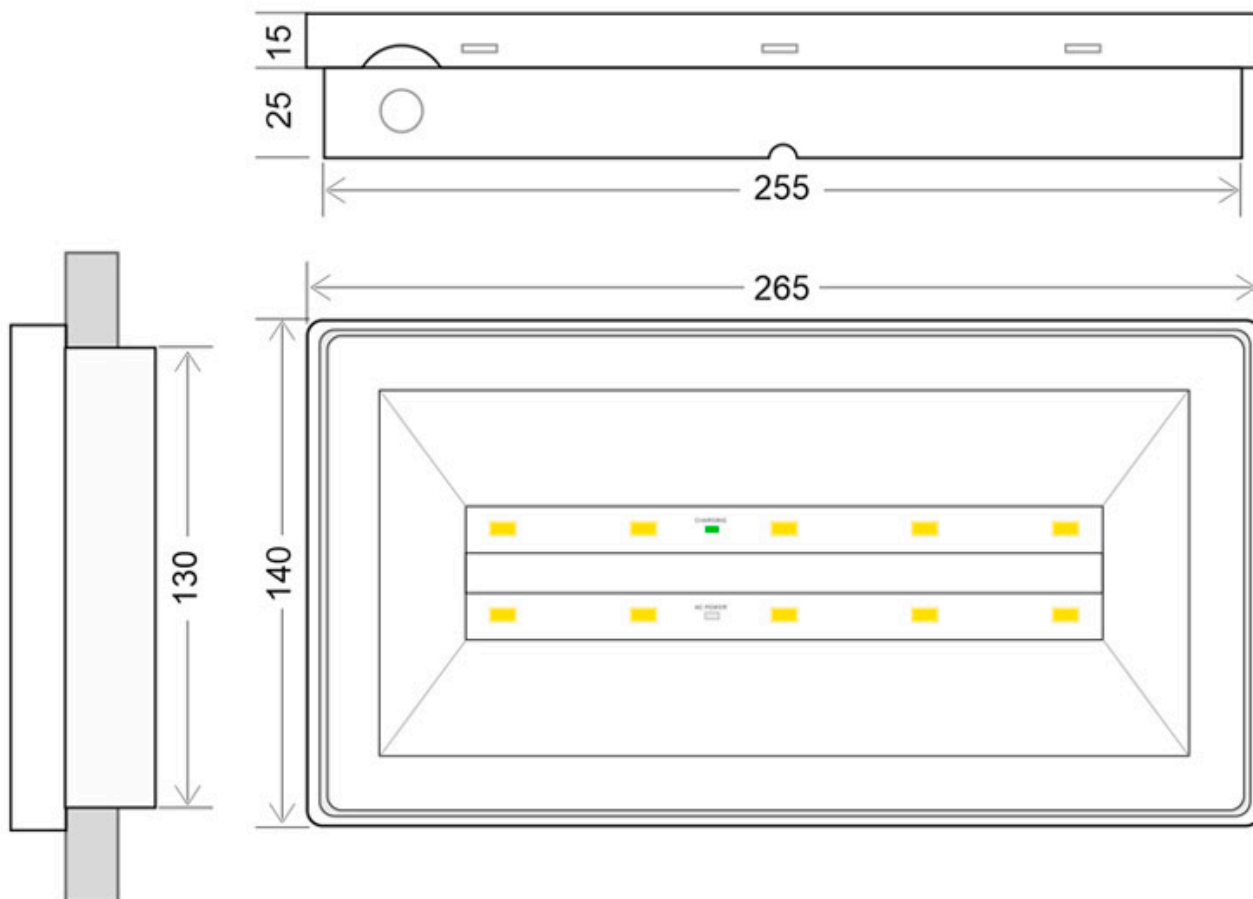

#### Dimensiones del producto

40x265x130mm

La **luz de emergencia WALLUX** se puede desmontar fácilmente, sin tornillos, con unos sencillos click de montaje. Se puede instalar a cualquier superficie de pared o techo. Solo hay que conectar los dos cables (220V) a los bornes de la placa interior y listo.

## ESQUEMA DE INSTALACIÓN