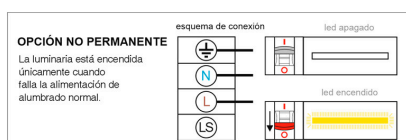

Instalación