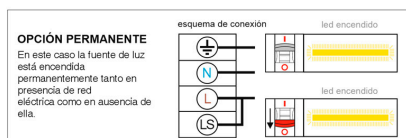

Instalación