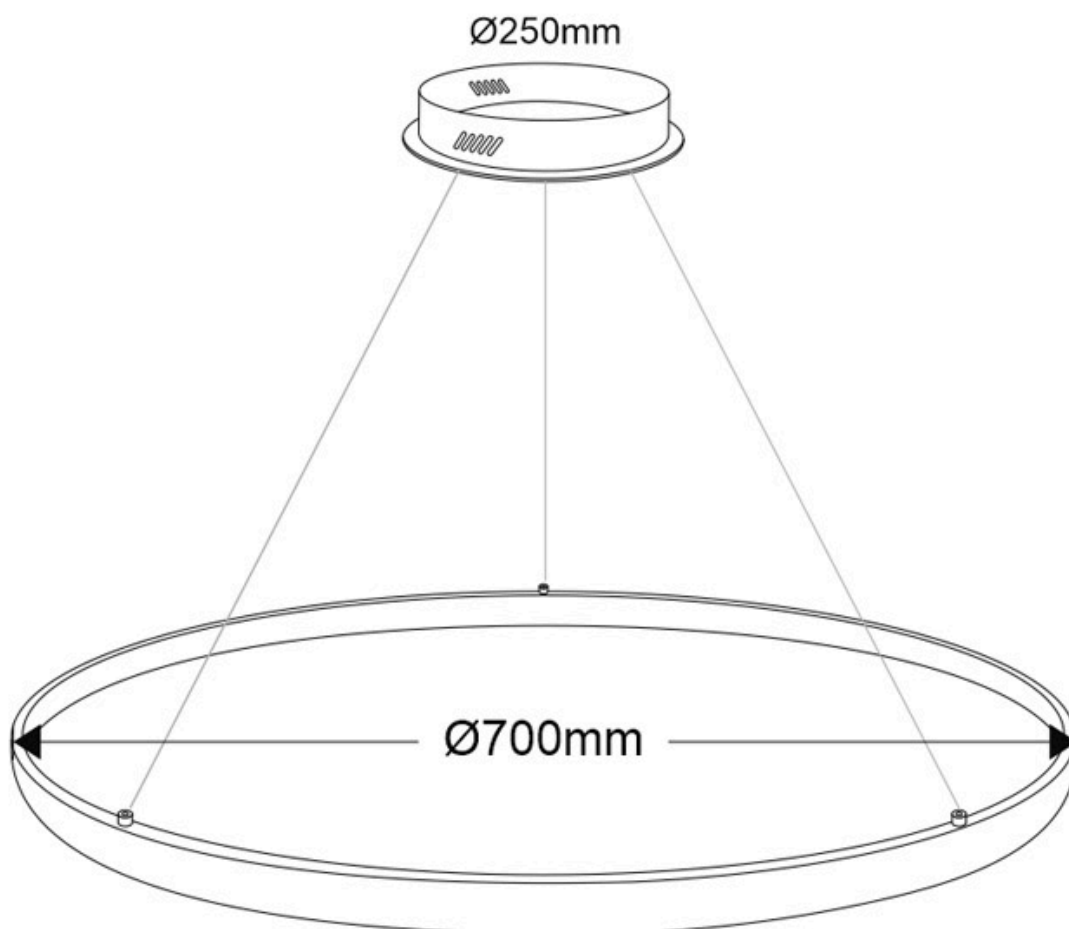

ESQUEMA DE INSTALACIÓN