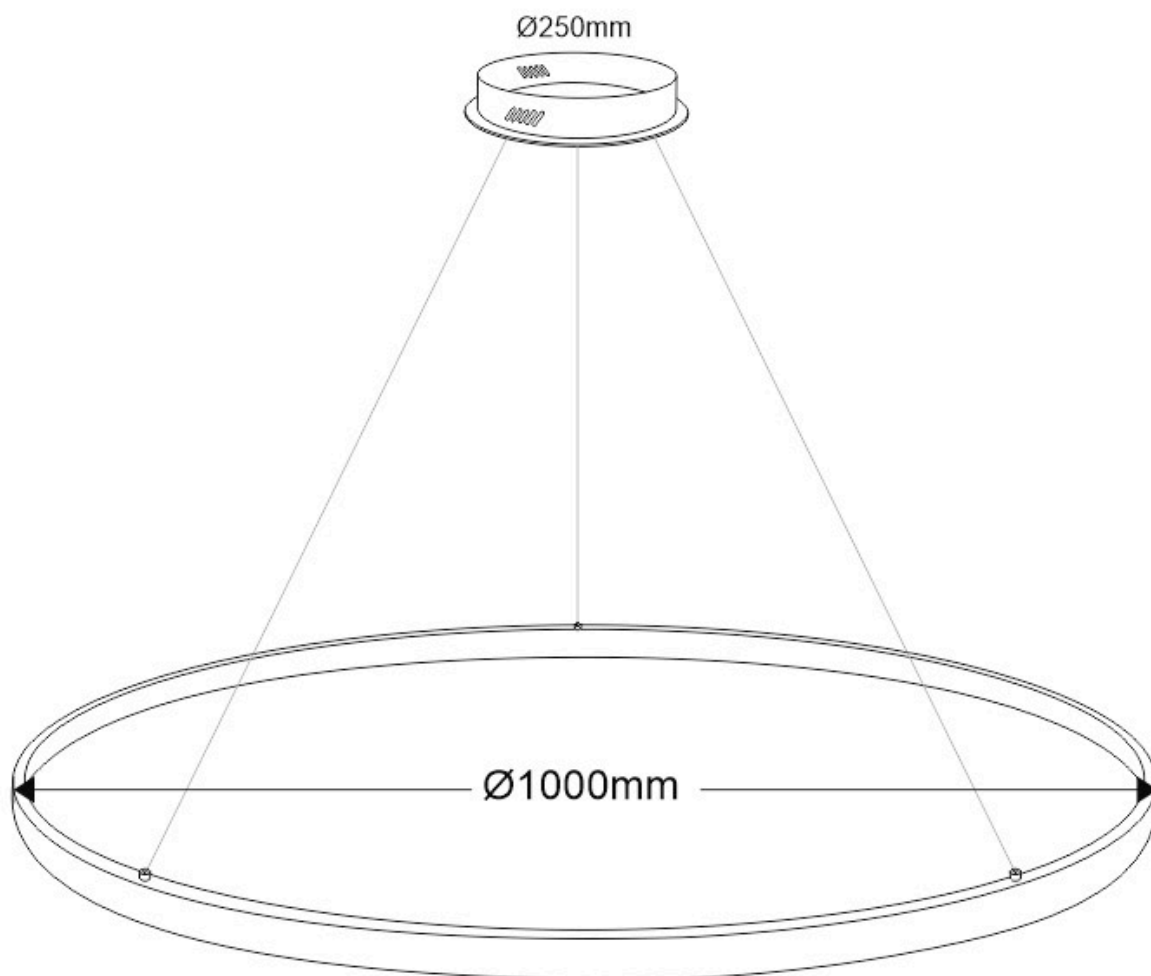

ESQUEMA DE INSTALACIÓN