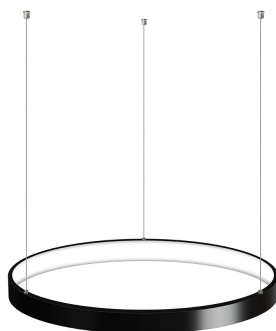

Ficha técnica

Luminaria colgante CYCLE IN, 38W, antracita, Ø40cm

LEDBOX®

GALERIA