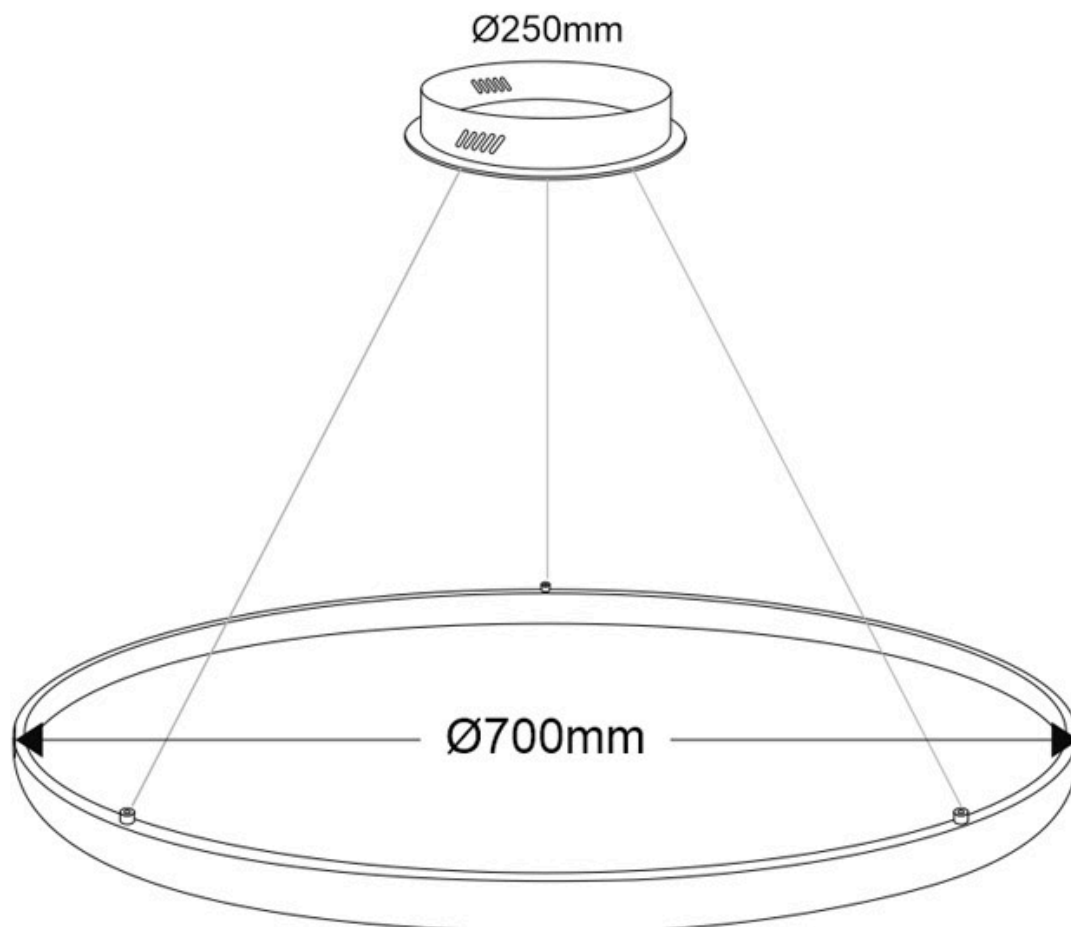

ESQUEMA DE INSTALACIÓN