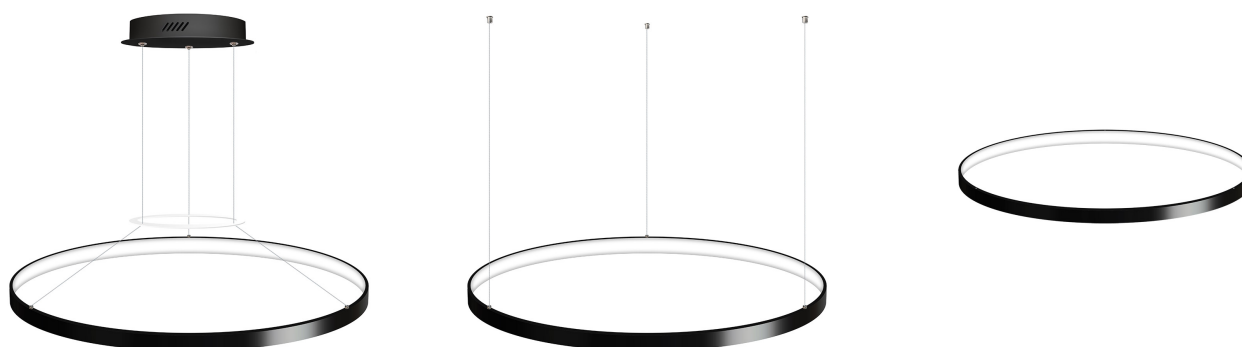

Ficha técnica

Luminaria colgante CYCLE IN, 66W, antracita, Ø70cm

LEDBOX®

GALERIA