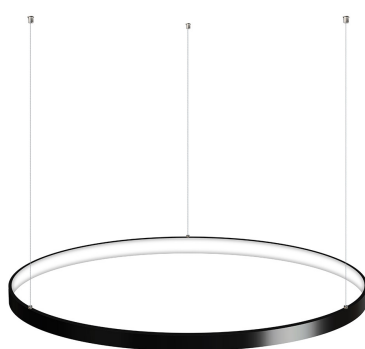

Ficha técnica

Luminaria colgante CYCLE IN, 66W, antracita, Ø70cm

LEDBOX®

GALERIA