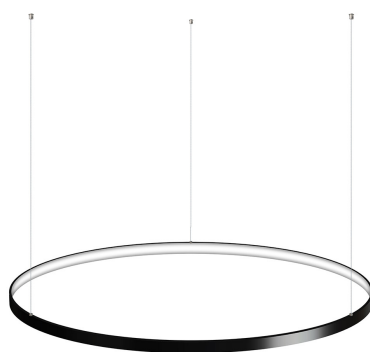

Luminaria colgante CYCLE IN, 95W, antracita, Ø100cm

Luminaria de suspensión que permite múltiples composiciones creativas en combinación con otras lámparas CYCLE. La difusión de la luz en todo el anillo a través de una cubierta de silicona opal de alta difusión crea un ambiente perfecto para cualquier estancia.

DETALLES

Luminaria colgante minimalista realizada en aluminio lacado en color antracita mate y aro difusor en silicona opalizada de alta difusión.

Con un diseño limpio y arquitectónico en donde la última tecnología led es adaptada a la simplicidad de la lámpara en forma de anillo creando una luz difusa y suave.

Con cables de suspensión de 1m de longitud fácilmente

adaptables a cualquier otra medida. El cable eléctrico tiene un aspecto similar al resto de cables por lo que pasa desapercibido.

Incluye: Luminaria circular con cables de suspensión y caja de conexiones en superficie.

ESQUEMA DE INSTALACIÓN

Instalación

CYCLE IN/OUT instalación CONSULTA para configuraciones opcionales.
Cada sistema de instalación requiere de herrajes y accesorios diferentes.

GALERIA

Ficha técnica

Luminaria colgante CYCLE IN, 95W, antracita, Ø100cm