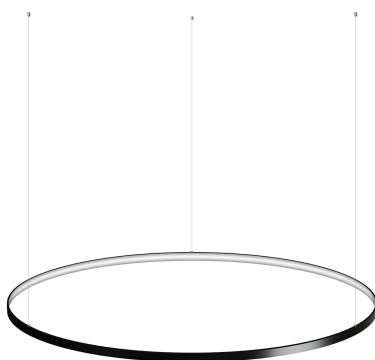

Ficha técnica

Luminaria colgante CYCLE IN, 130W, antracita, Ø140cm

LEDBOX®

GALERIA