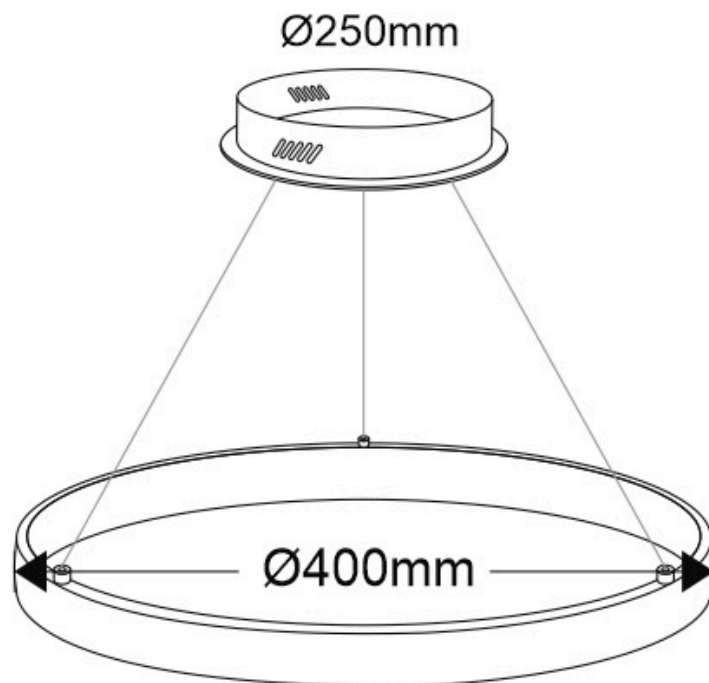

ESQUEMA DE INSTALACIÓN