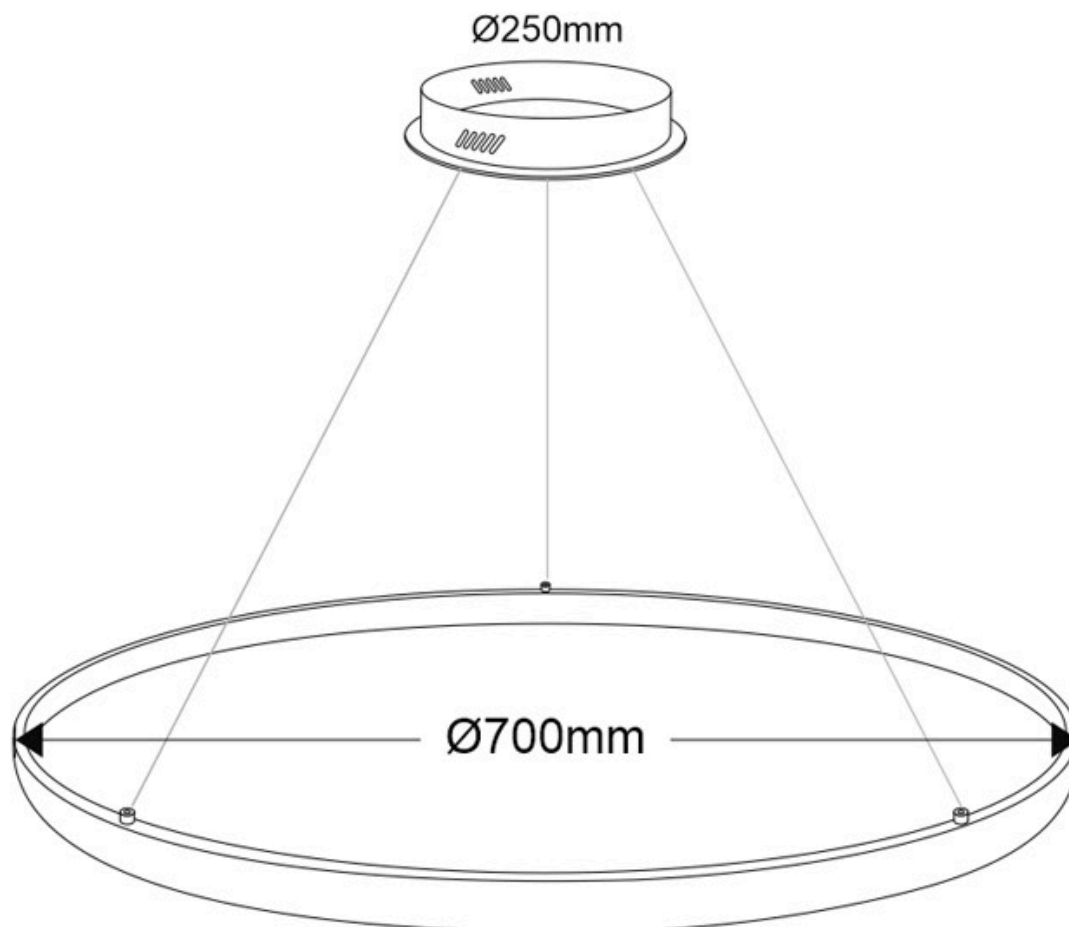

ESQUEMA DE INSTALACIÓN