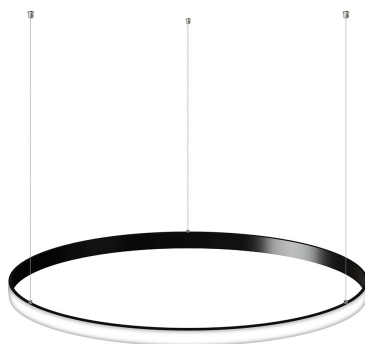

Ficha técnica

Luminaria colgante CYCLE OUT, 66W, antracita, Ø70cm

LEDBOX®

GALERIA