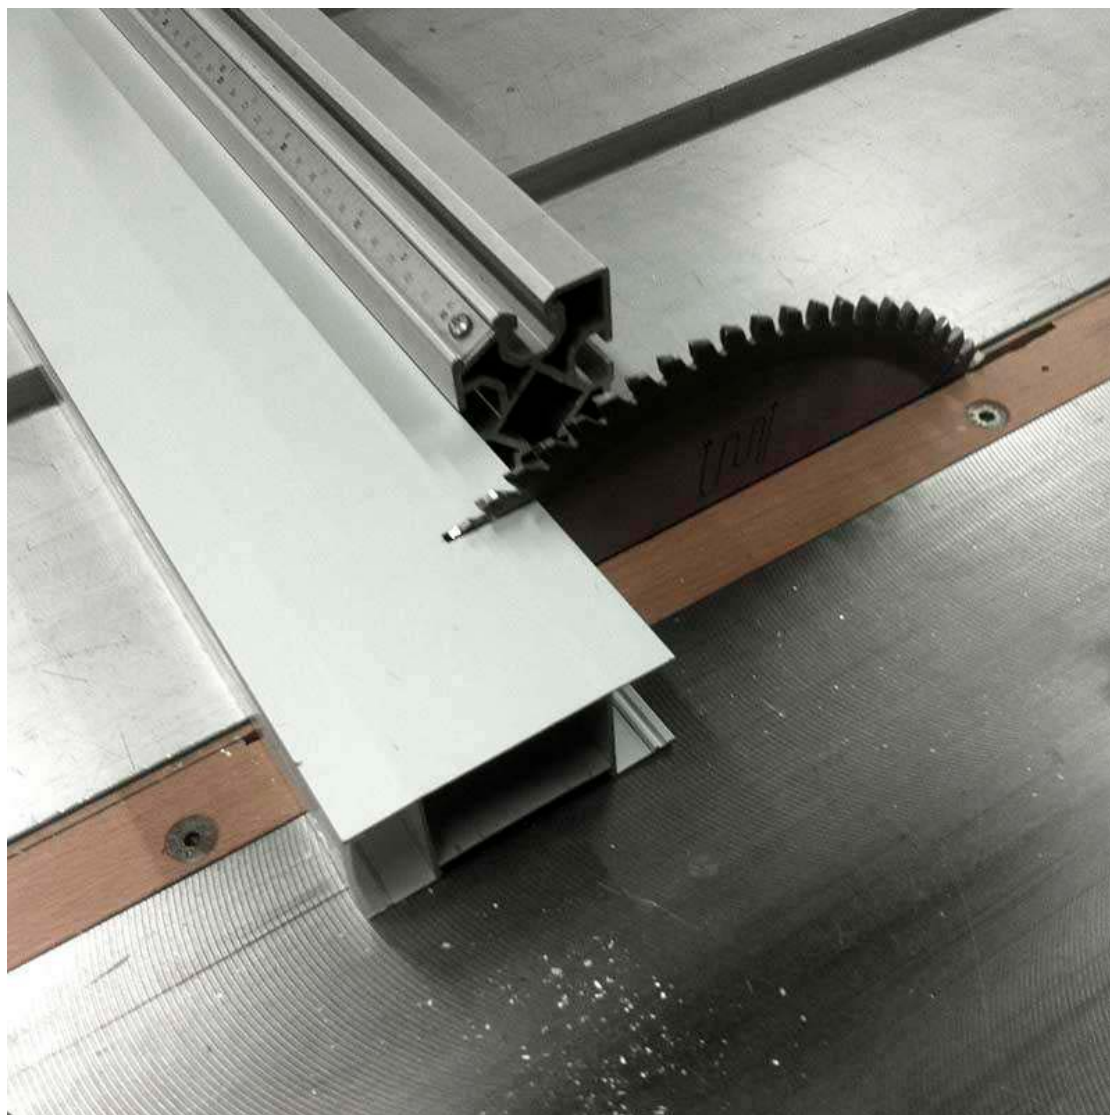

GALERIA

AVISO

Datos sujetos a cambios sin aviso. Excepto errores y omisiones. Asegúrese de utilizar el archivo más reciente posible.