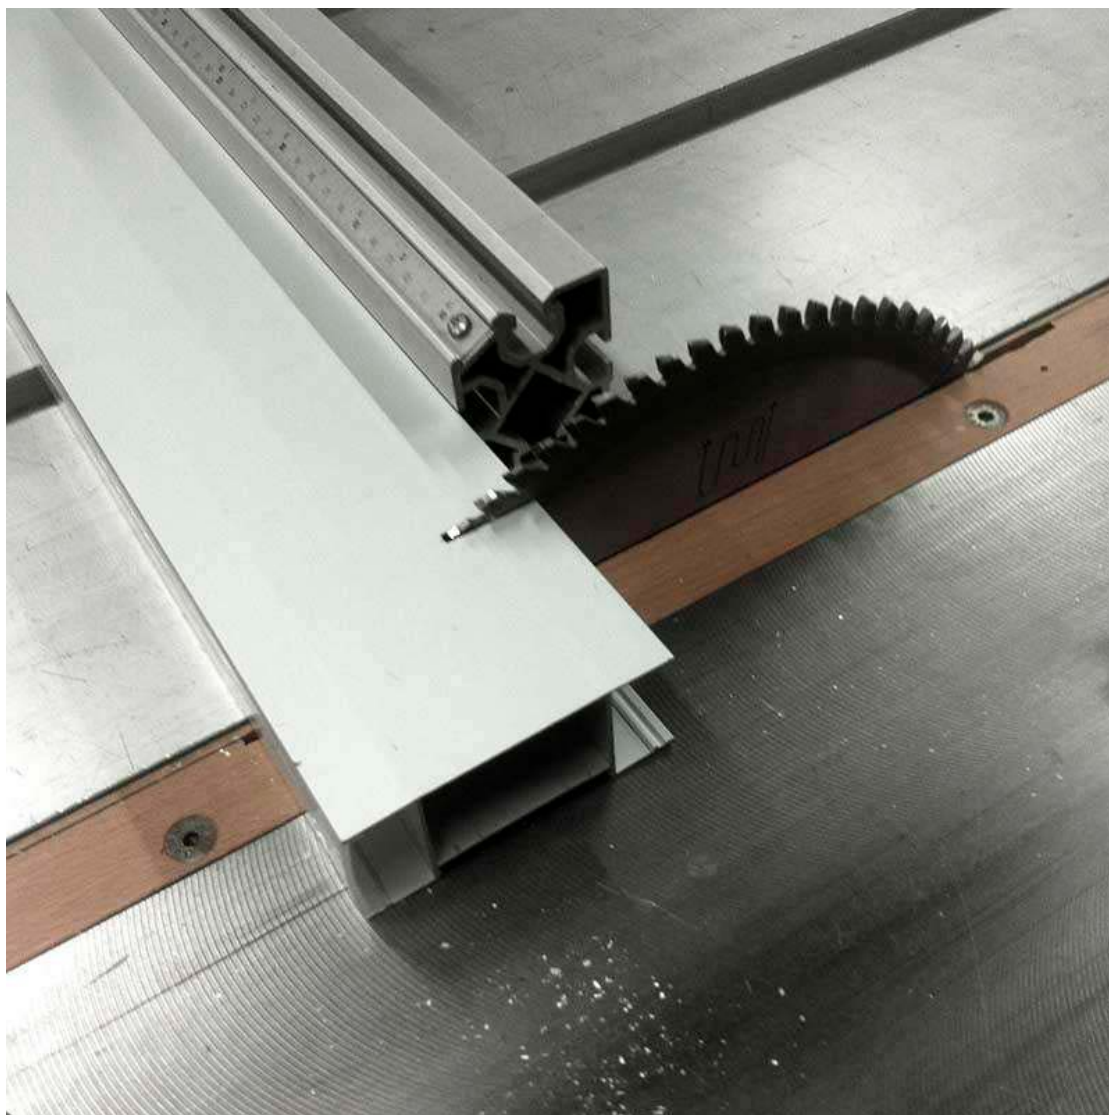

Servicio de corte de perfil

Servicio de corte de perfil de aluminio según necesidades.
 NOTA: Los productos cortados a medida no se admitirá su devolución al estar personalizados.

ESPECIFICACIONES

Tira led - Tipo perfil

1superficie, 2empotrados, 3esquina, 4pared, 5suelo, 6suspendida, 8rotulacion

Referencia
LD1055250

Interior-exterior

Interior

DETALLES

Si no tienes las herramientas adecuadas para cortar o quieres tu perfil ya listo para instalar, añade el servicio de corte de perfil al carro y describe en las observaciones del pedido el número de cortes y la longitud de los tramos que

necesitas (solo se realizan cortes verticales a 90 grados). Introduce en el carrito tantas unidades como cortes necesite. Los perfiles cortados no podrán ser devueltos al estar personalizados.

GALERIA

AVISO