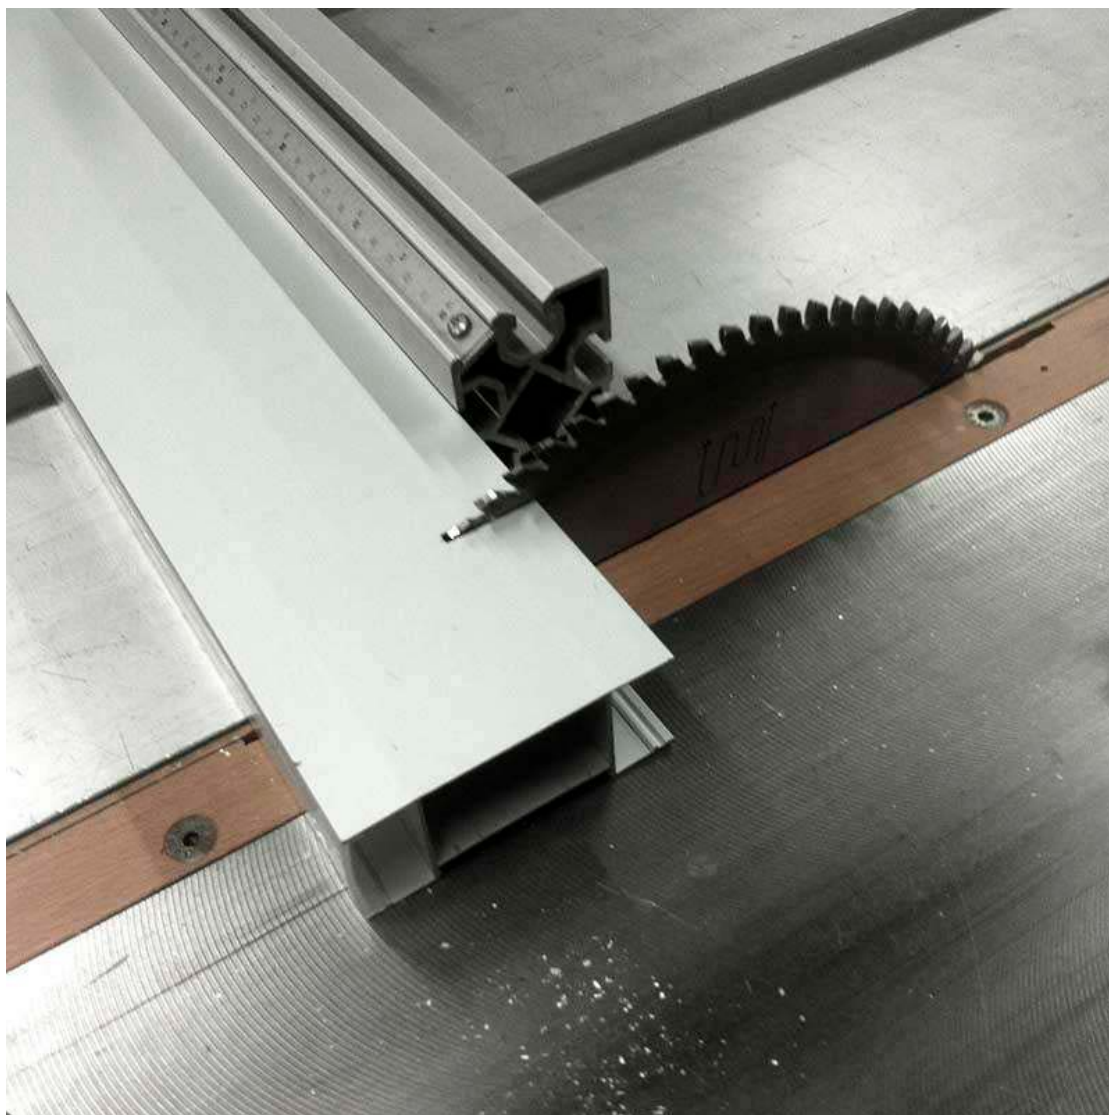

GALERIA

AVISO

Datos sujetos a cambios sin aviso. Excepto errores y omisiones. Asegúrese de utilizar el archivo más reciente posible.