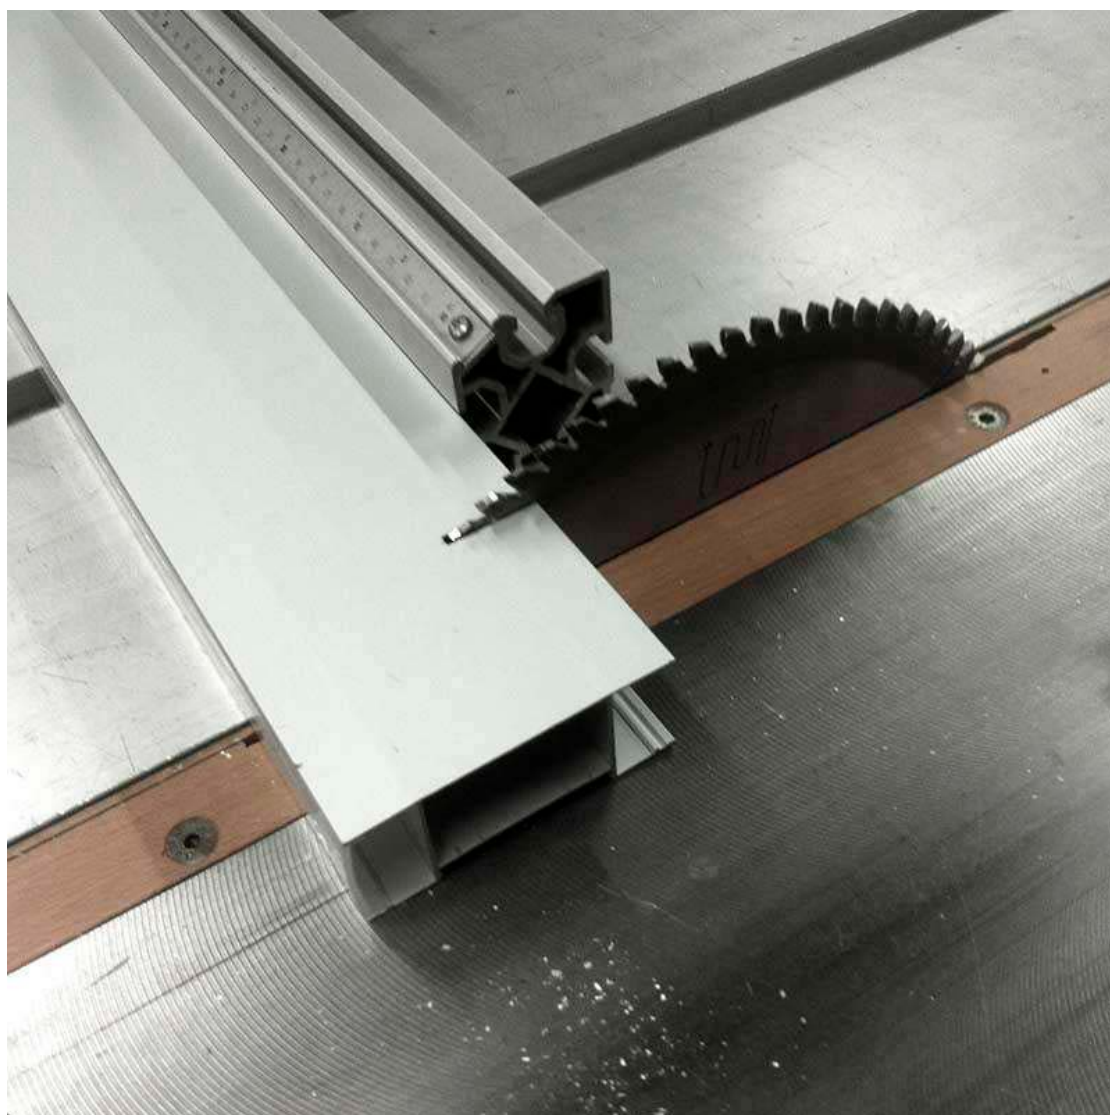

Servicio de corte de perfil

Servicio de corte de perfil de aluminio según necesidades.
 NOTA: Los productos cortados a medida no se admitirá su devolución al estar personalizados.

ESPECIFICACIONES

Tira led - Tipo perfil

1superficie,2empotrados,3esquina,4 pared,5suelo,6suspendida,8rotulacion

Referencia
LD1055250

Interior-exterior

Interior

DETALLES

Si no tienes las herramientas adecuadas para cortar o quieres tu perfil ya listo para instalar, añade el servicio de corte de perfil al carro y describe en las observaciones del pedido el número de cortes y la longitud de los tramos que

necesitas (solo se realizan cortes verticales a 90 grados). Introduce en el carrito tantas unidades como cortes necesite. Los perfiles cortados no podrán ser devueltos al estar personalizados.

GALERIA

AVISO