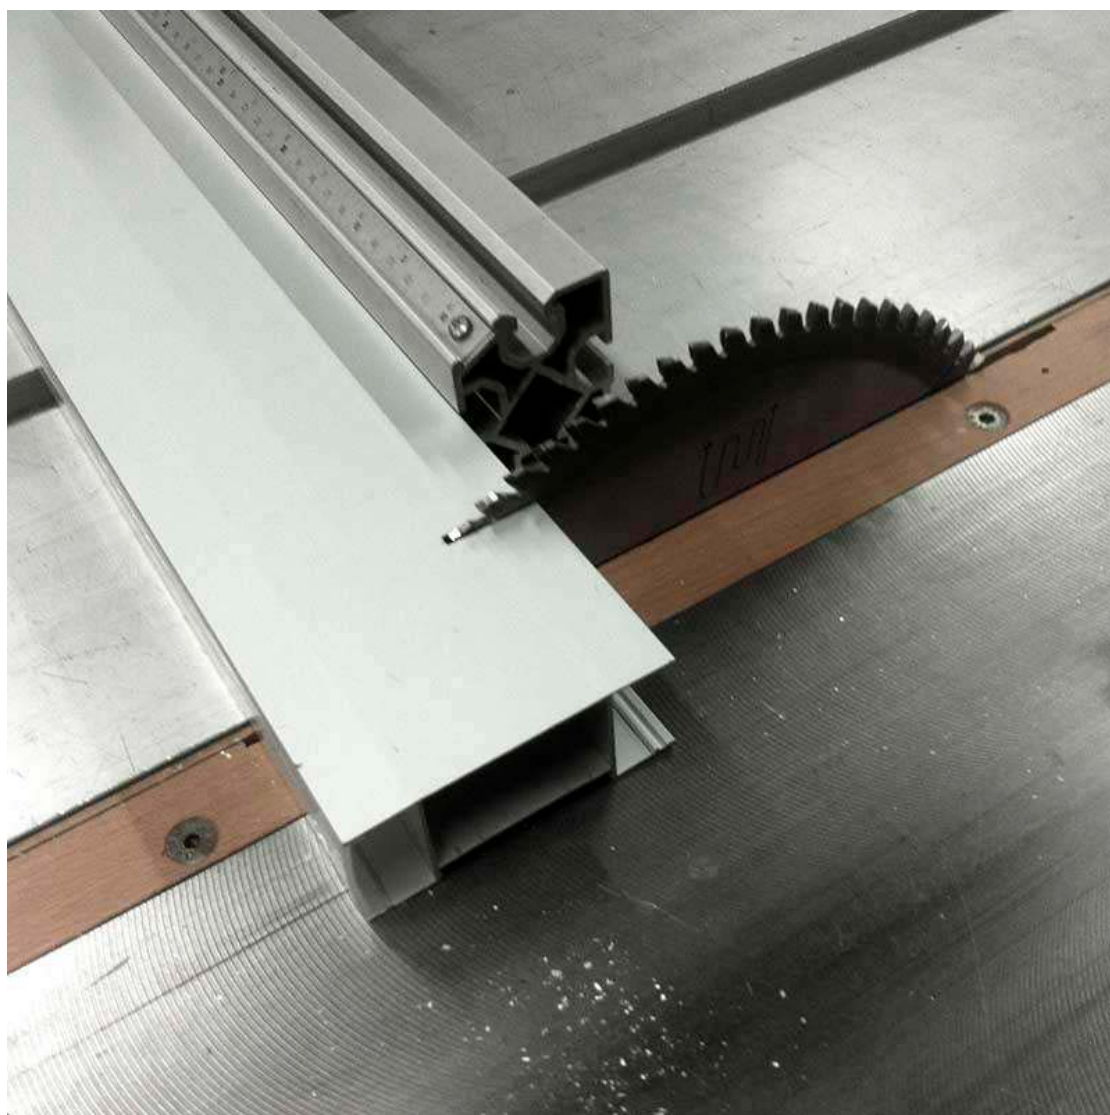

Servicio de corte de perfil

Servicio de corte de perfil de aluminio según necesidades.
 NOTA: Los productos cortados a medida no se admitirá su devolución al estar personalizados.

ESPECIFICACIONES

Tira led - Tipo perfil

1superficie, 2empotrados, 3esquina, 4 pared, 5suelo, 6suspendida, 8rotulacion

Referencia
LD1055250

Interior-exterior

Interior

DETALLES

Si no tienes las herramientas adecuadas para cortar o quieres tu perfil ya listo para instalar, añade el servicio de corte de perfil al carro y describe en las observaciones del pedido el número de cortes y la longitud de los tramos que

necesitas (solo se realizan cortes verticales a 90 grados). Introduce en el carrito tantas unidades como cortes necesite. Los perfiles cortados no podrán ser devueltos al estar personalizados.

GALERIA

AVISO