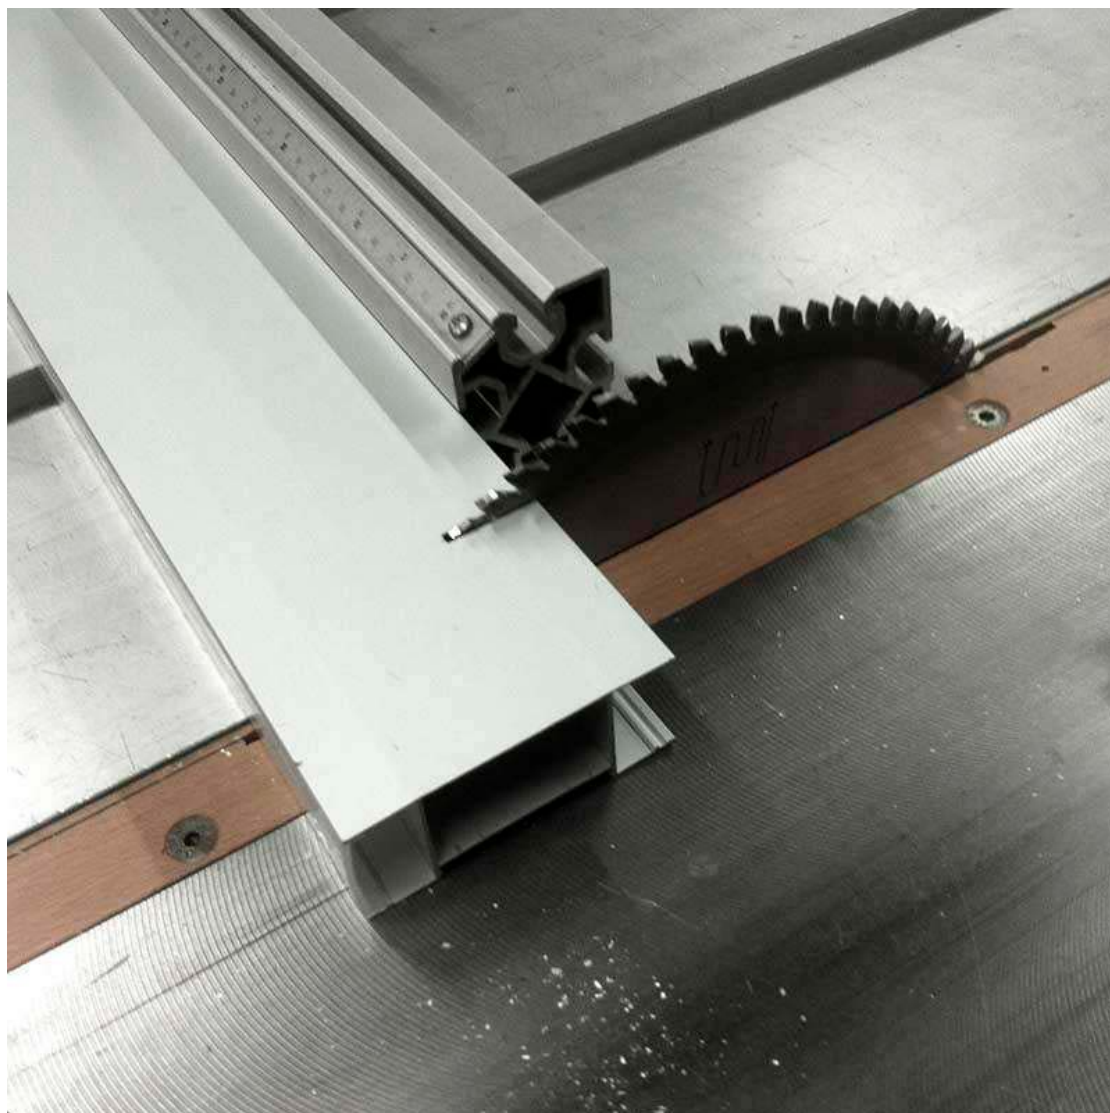

Servicio de corte de perfil

Servicio de corte de perfil de aluminio según necesidades.
 NOTA: Los productos cortados a medida no se admitirá su devolución al estar personalizados.

ESPECIFICACIONES

Tira led - Tipo perfil

1superficie, 2empotrados, 3esquina, 4pared, 5suelo, 6suspendida, 8rotulacion

Referencia
LD1055250

Interior-exterior

Interior

DETALLES

Si no tienes las herramientas adecuadas para cortar o quieres tu perfil ya listo para instalar, añade el servicio de corte de perfil al carro y describe en las observaciones del pedido el número de cortes y la longitud de los tramos que

necesitas (solo se realizan cortes verticales a 90 grados). Introduce en el carrito tantas unidades como cortes necesite. Los perfiles cortados no podrán ser devueltos al estar personalizados.

GALERIA

AVISO