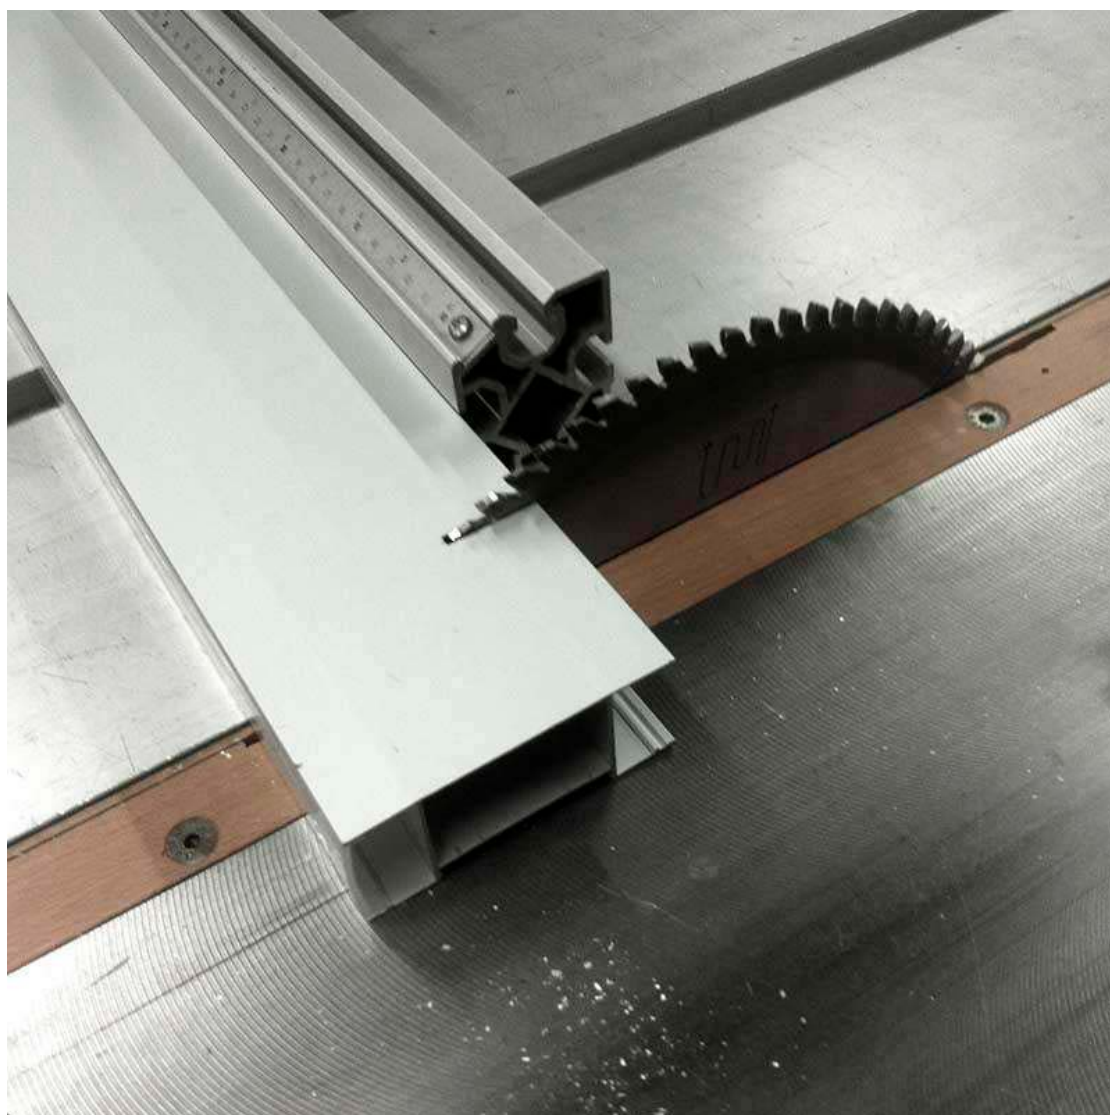

Servicio de corte de perfil

Servicio de corte de perfil de aluminio según necesidades.
 NOTA: Los productos cortados a medida no se admitirá su devolución al estar personalizados.

ESPECIFICACIONES

Tira led - Tipo perfil

1superficie, 2empotrados, 3esquina, 4pared, 5suelo, 6suspendida, 8rotulacion

Referencia
LD1055250

Interior-exterior

Interior

DETALLES

Si no tienes las herramientas adecuadas para cortar o quieres tu perfil ya listo para instalar, añade el servicio de corte de perfil al carro y describe en las observaciones del pedido el número de cortes y la longitud de los tramos que

necesitas (solo se realizan cortes verticales a 90 grados). Introduce en el carrito tantas unidades como cortes necesite. Los perfiles cortados no podrán ser devueltos al estar personalizados.

GALERIA

AVISO