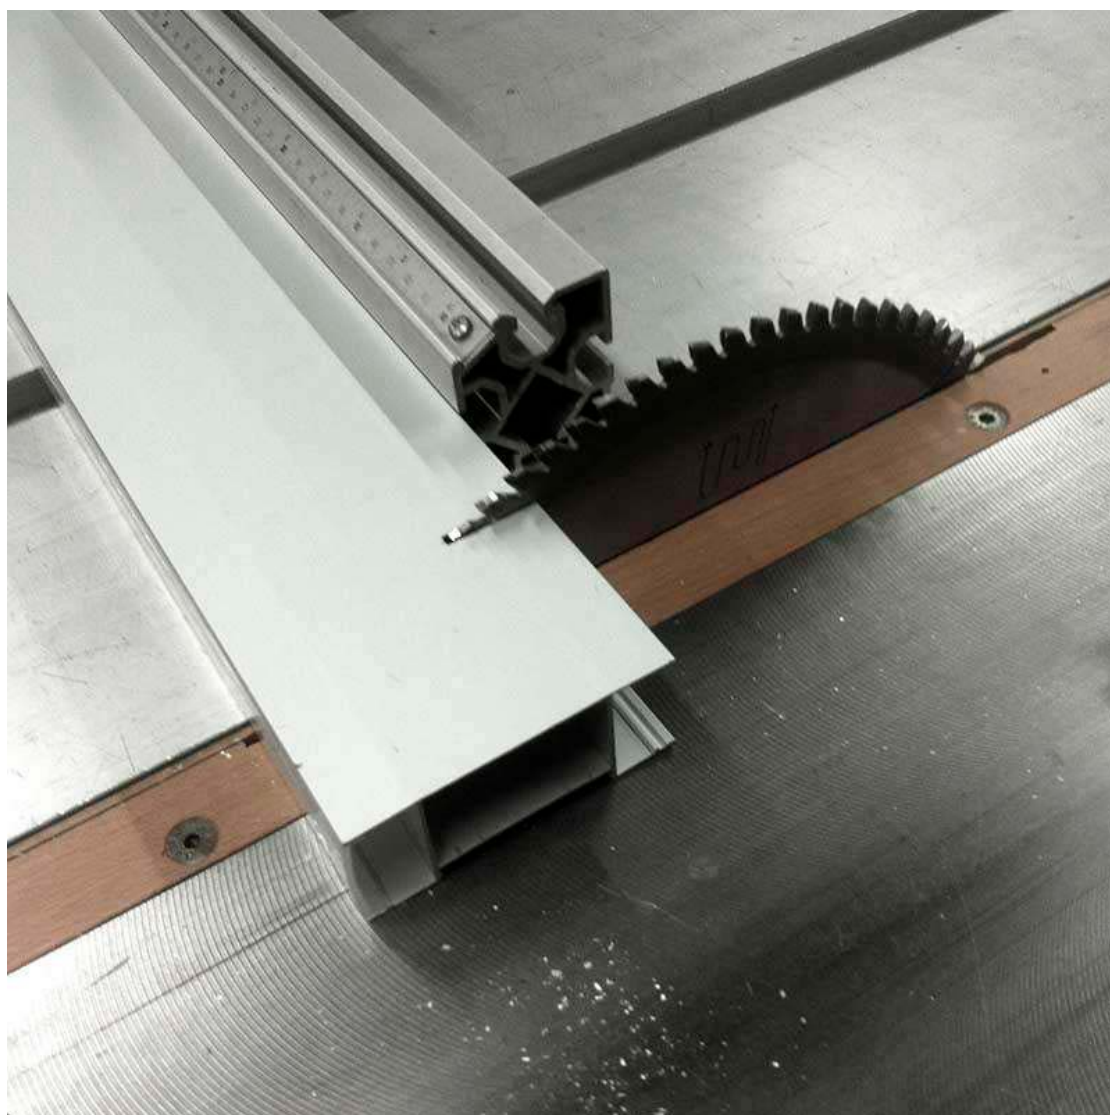

Servicio de corte de perfil

Servicio de corte de perfil de aluminio según necesidades.
NOTA: Los productos cortados a medida no se admitirá su devolución al estar personalizados.

ESPECIFICACIONES

Tira led - Tipo perfil

1superficie,2empotrados,3esquina,4 pared,5suelo,6suspendida,8rotulacion

Referencia
LD1055250

Interior-exterior

Interior

DETALLES

Si no tienes las herramientas adecuadas para cortar o quieres tu perfil ya listo para instalar, añade el servicio de corte de perfil al carro y describe en las observaciones del pedido el número de cortes y la longitud de los tramos que

necesitas (solo se realizan cortes verticales a 90 grados). Introduce en el carrito tantas unidades como cortes necesite. Los perfiles cortados no podrán ser devueltos al estar personalizados.

GALERIA

AVISO