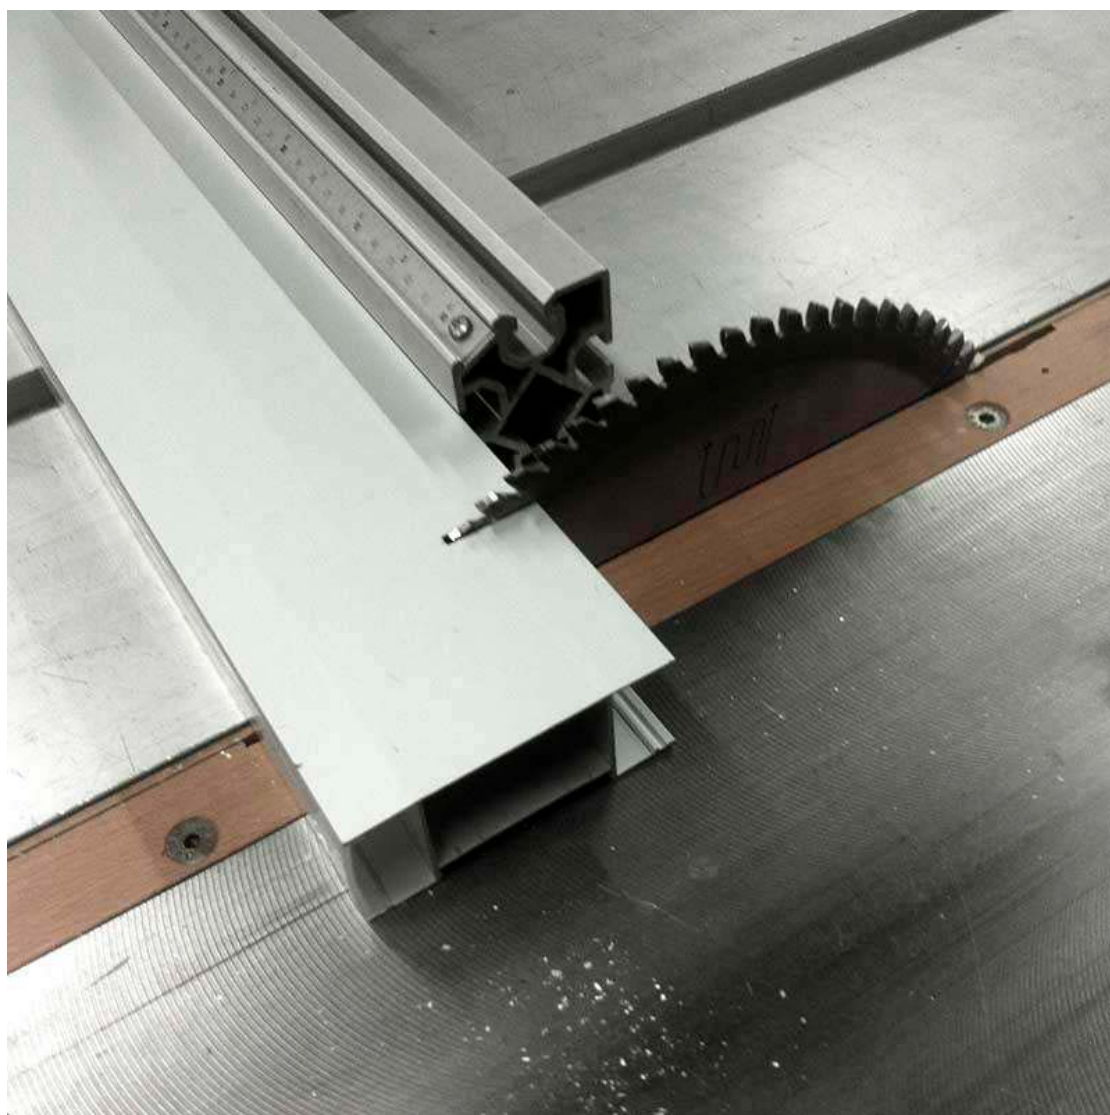

Tira led - Tipo perfil

1superficie, 2empotrados, 3esquina, 4 pared, 5suelo, 6suspendida, 8rotulacion

Referencia
LD1055250

Interior-exterior

Interior

DETALLES

Si no tienes las herramientas adecuadas para cortar o quieres tu perfil ya listo para instalar, añade el servicio de corte de perfil al carro y describe en las observaciones del pedido el número de cortes y la longitud de los tramos que

necesitas (solo se realizan cortes verticales a 90 grados). Introduce en el carrito tantas unidades como cortes necesite. Los perfiles cortados no podrán ser devueltos al estar personalizados.

GALERIA

AVISO