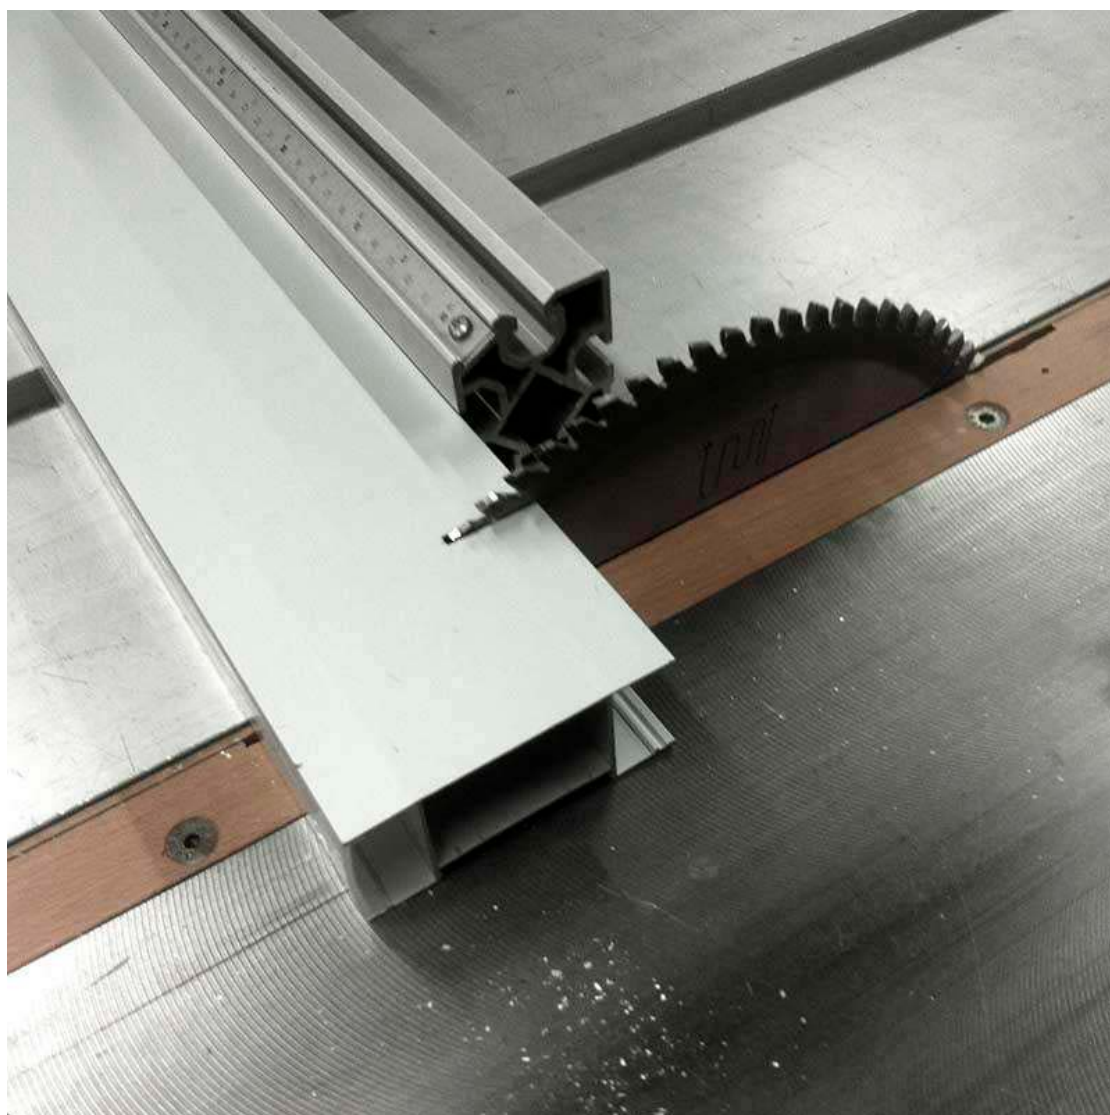

Tira led - Tipo perfil

1superficie, 2empotrados, 3esquina, 4pared, 5suelo, 6suspendida, 8rotulacion

Referencia
LD1055250

Interior-exterior

Interior

DETALLES

Si no tienes las herramientas adecuadas para cortar o quieres tu perfil ya listo para instalar, añade el servicio de corte de perfil al carro y describe en las observaciones del pedido el número de cortes y la longitud de los tramos que

necesitas (solo se realizan cortes verticales a 90 grados). Introduce en el carrito tantas unidades como cortes necesite. Los perfiles cortados no podrán ser devueltos al estar personalizados.

GALERIA

AVISO